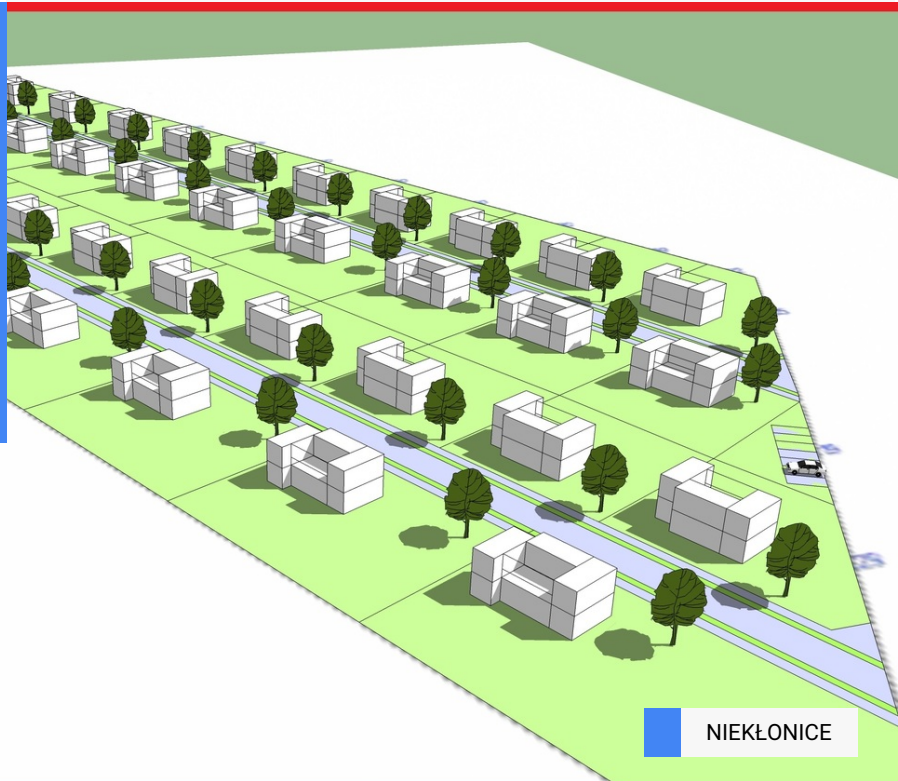

Działka budowlana Koszalin.

68,000 zł

97 zł / m²

PHOTOS

PROPERTY DESCRIPTION

Z przyjemnością zaoferuje Państwu. DZIAŁAKA BUDOWLANA W KOSZALINIE położona 2km. od centrum Koszalina. Kilka minut autem, gdzie dookoła jest cisza, spokój i zostaje zachowana cenna prywatność dedykowany jest dla ludzi ceniących przebywanie na łonie natury. Jest to obręb Nieklonice co zmniejsza koszty opłat, granica Miasta Koszalin. Działka o wymiarach (650m²: wymiary 27m x 25m) sąsiednie działki mają wielkość (900m²: wymiary 32m x 26m), (1400m²: wymiary 26 x 55m) (3000m²: wymiary 110 x 27m) Na działkę zostały wydane warunki zabudowy. Przeznaczone pod budownictwo Jednorodzinne, W kształcie prostokąta w sąsiedztwie nowoczesnej zabudowy jednorodzinnej w które jest wkomponowana, Z dała od powstałych i budowanych dróg. Do działki jest dojazd asfaltowy Teren uzbrojony w prąd, woda, gaz, kanalizację, na sąsiednich działkach. Media wymienione są w odległości około od 5-20 metrów jak na mapce nr.2. WARUNKI WYKONANIE PRZYŁĄCZY WEDŁUG ZAPEWNIENI INSTYTUCJI BRANŻOWYCH. Dojazd od ul. Lechickiej. Działki są moja własnością. Przedstawię stan prawny nieruchomości dogodne warunki kredytowania, osobą zainteresowanym.