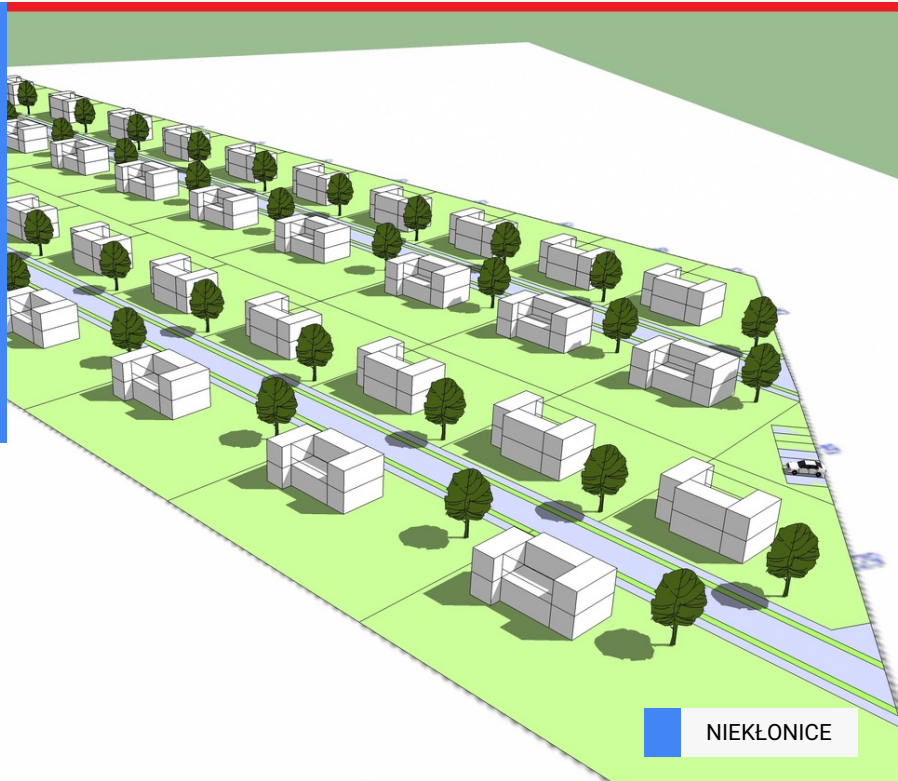

## Działka budowlana Koszalin.

**68,000 zł**

97 zł / m<sup>2</sup>

### PROPERTY DESCRIPTION

Z przyjemnością zaoferuje Państwu. DZIAŁAKA BUDOWLANA W KOSZALINIE położona 2km. od centrum Koszalina. Kilka minut autem, gdzie dookoła jest cisza, spokój i zostaje zachowana cenna prywatność dedykowany jest dla ludzi ceniących przebywanie na łonie natury. Jest to obręb Niekłonice co zmniejsza koszty opłat, granica Miasta Koszalin. Działka o wymiarach (650m<sup>2</sup>: wymiary 27m x 25m) sąsiednie działki mają wielkość (900m<sup>2</sup>: wymiary 32m x 26m), (1400m<sup>2</sup>: wymiary 26 x 55m) (3000m<sup>2</sup>: wymiary 110 x 27m) Na działkę zostały wydane warunki zabudowy. Przeznaczone pod budownictwo Jednorodzinne, W kształcie prostokąta w sąsiedztwie nowoczesnej zabudowy jednorodzinnej w które jest wkomponowana, Z dała od powstałych i budowanych dróg. Do działki jest dojazd asfaltowy Teren uzbrojony w prąd, woda, gaz, kanalizację, na sąsiednich działkach. Media wymienione są w odległości około od 5-20 metrów jak na mapce nr.2. WARUNKI WYKONANIE PRZYŁĄCZY WEDŁUG ZAPEWNIENI INSTYTUCJI BRANŻOWYCH. Dojazd od ul. Lechickiej. Działki są moja własnością. Przedstawię stan prawny nieruchomości dogodne warunki kredytowania, osobą zainteresowanym.