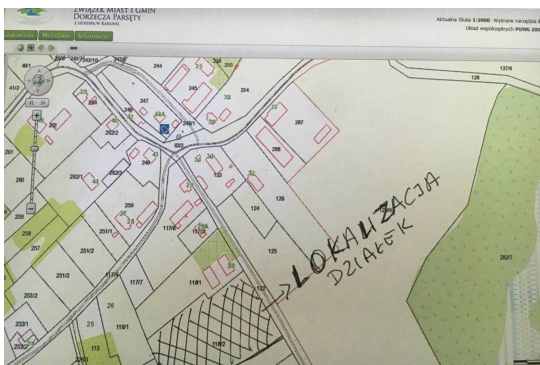

Działka budowlana nieдалoko Kołobrzegu

90,000 zł
100 zł / m²

PHOTOS

PROPERTY DESCRIPTION

Działka budowlana położona 12 min drogi od Kołobrzegu w miejscowości Ołużna (powiat kołobrzegi, gmina Gościno).

- Kształt działki: prostokąt
- Media: gaz
- Droga dojazdowa: utwardzona