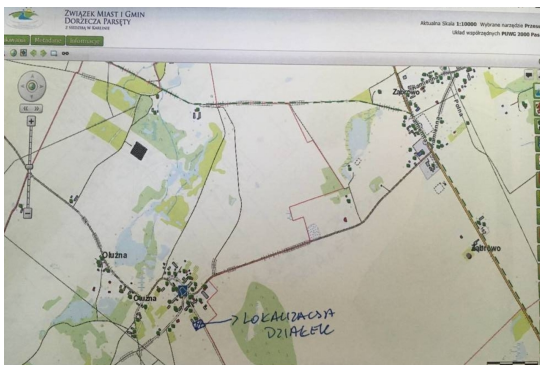

Działka budowlana nieдалoko Kołobrzegu

90,000 zł
100 zł / m²

PHOTOS

PROPERTY DESCRIPTION

Działka budowlana położona 12 min drogi od Kołobrzegu w miejscowości Ołużna (powiat kołobrzegi, gmina Gościno).

- Kształt działki: prostokąt
- Media: gaz
- Droga dojazdowa: utwardzona