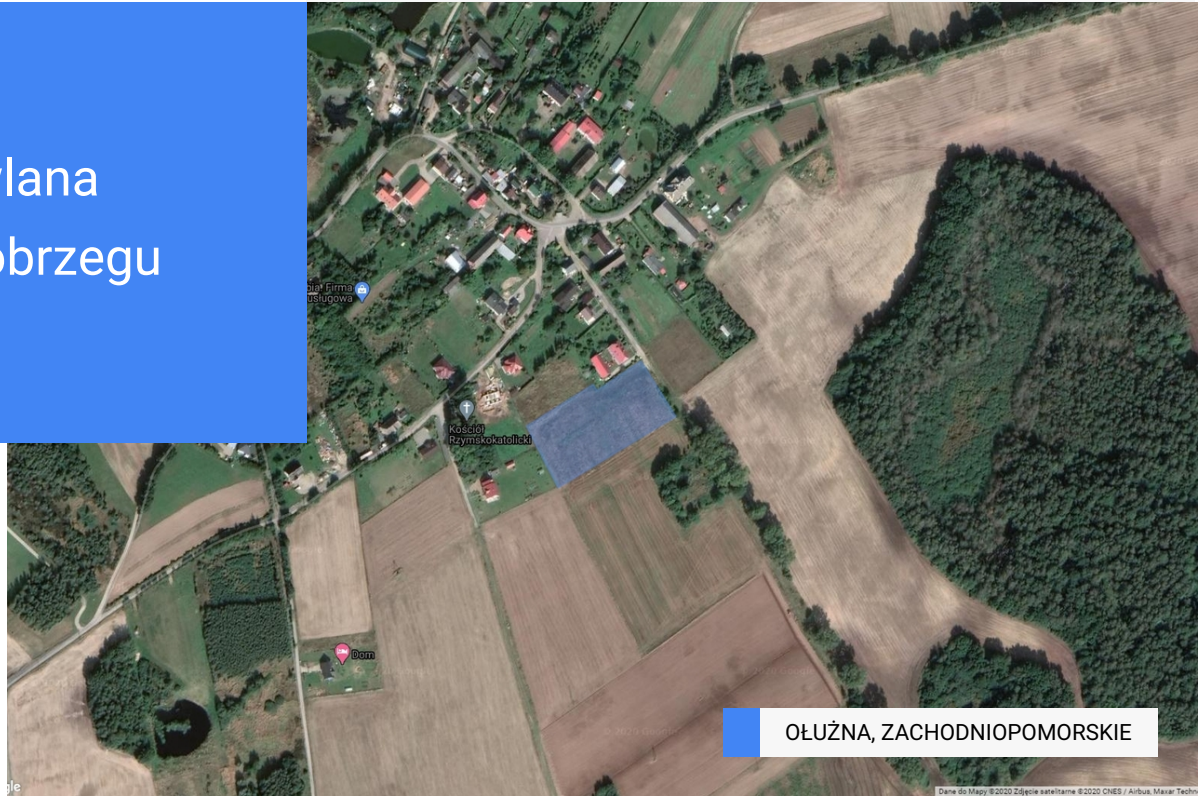

Działka budowlana nieдалoko Kołobrzegu

90,000 zł
100 zł / m²

PHOTOS

PROPERTY DESCRIPTION

Działka budowlana położona 12 min drogi od Kołobrzegu w miejscowości Ołużna (powiat kołobrzegi, gmina Gościno).

- Kształt działki: prostokąt
- Media: gaz
- Droga dojazdowa: utwardzona