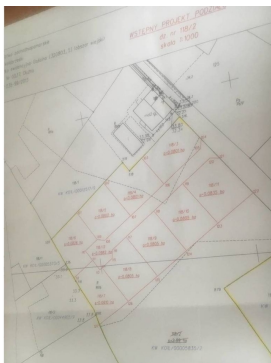

Działka budowlana nieдалoko Kołobrzegu

90,000 zł
100 zł / m²

PHOTOS

PROPERTY DESCRIPTION

Działka budowlana położona 12 min drogi od Kołobrzegu w miejscowości Ołużna (powiat kołobrzegi, gmina Gościno).

- Kształt działki: prostokąt
- Media: gaz
- Droga dojazdowa: utwardzona