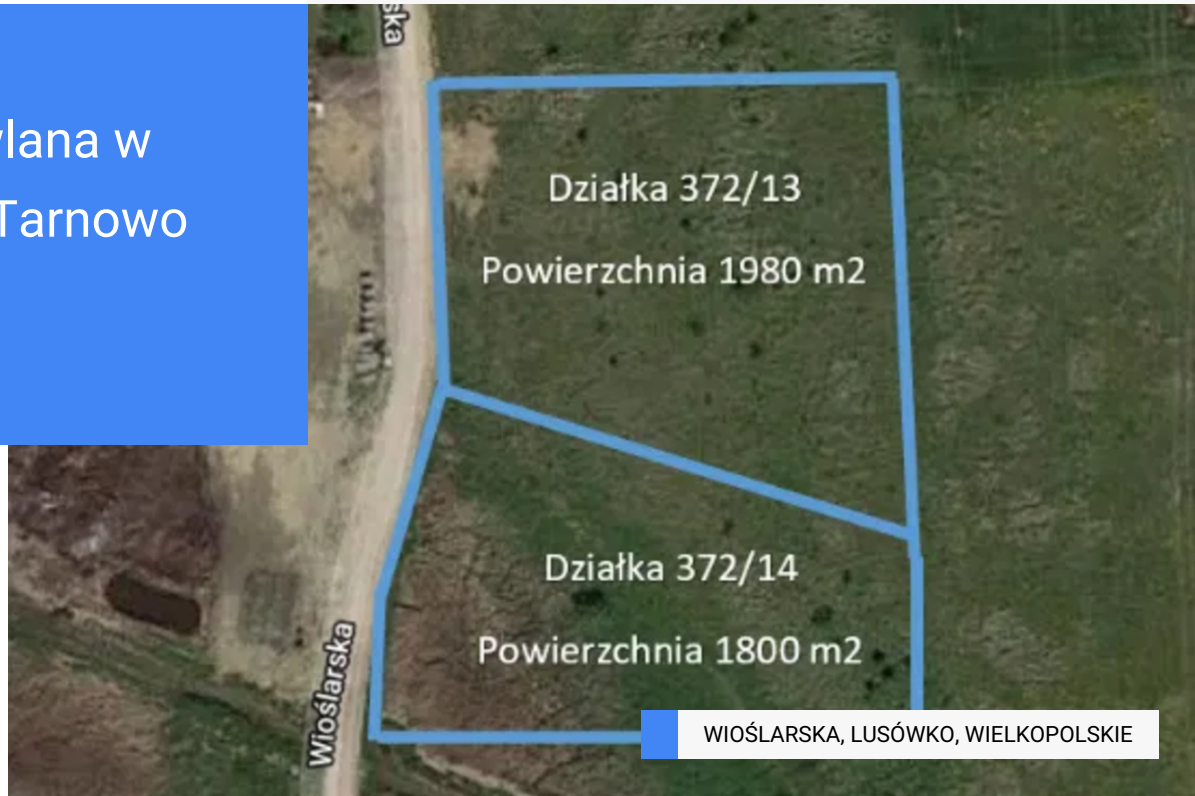

## Działka budowlana w Lusówku gm. Tarnowo Podgórne

**635,000 zł**

321 zł / m<sup>2</sup>

### PROPERTY DESCRIPTION

- Polecam działkę na ul. Wioślarskiej w Lusówku (numer 372/13):
- objęte planem zagospodarowania przestrzennego
  - o pow. 1980 m<sup>2</sup>
  - media są w drodze przy działce
  - bardzo dobry i szybki dojazd do Poznania drogą 92
  - spokojna okolica, wokół zielono, tereny rekreacyjne
  - w odległości ok. 1 km Jezioro Lusowskie
  - działka nieogrodzona
  - w 2020 roku planowanie zamiany drogi z utwardzonej w zabudowaną ze ścieżką rowerową
  - możliwość dokupienia kolejnej działki sąsiedniej o wielkości 1800 m<sup>2</sup> (numer 372/14)