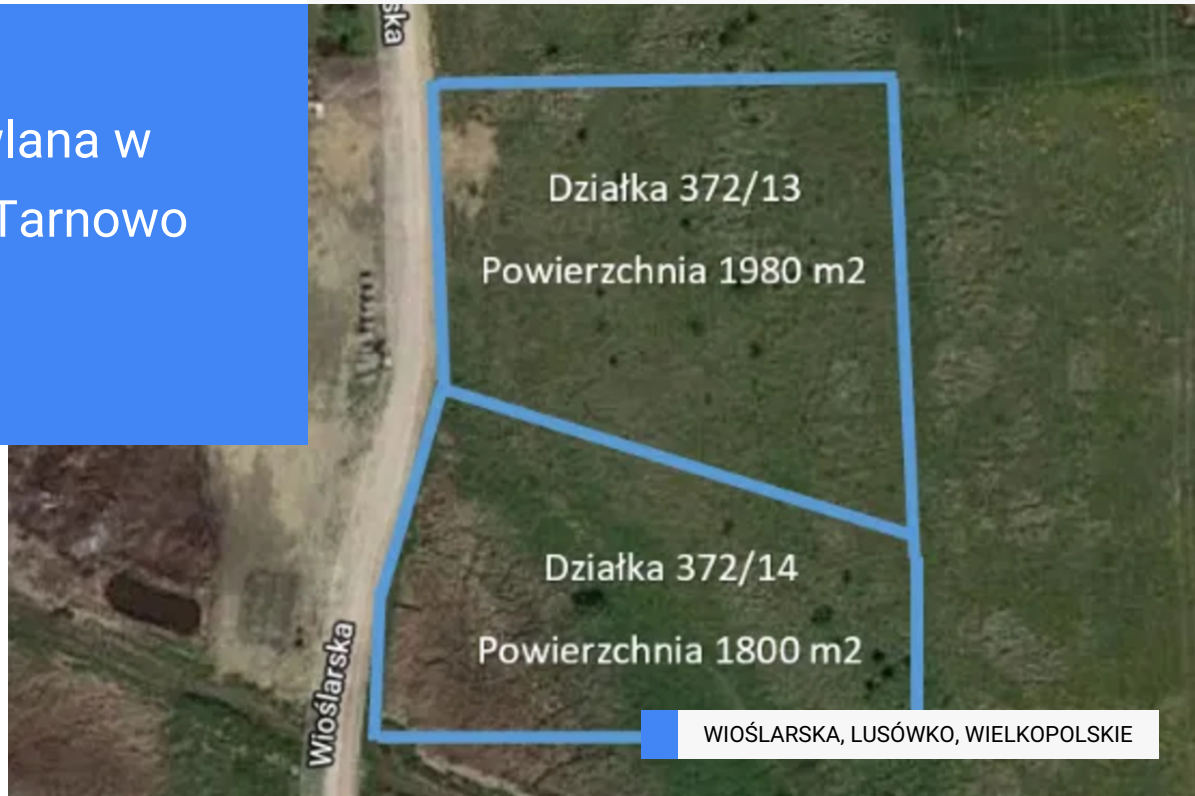

Działka budowlana w Lusówku gm. Tarnowo Podgórne

635,000 zł

321 zł / m²

PHOTOS

PROPERTY DESCRIPTION

Polecam działkę na ul. Wioślarskiej w Lusówku (numer 372/13):

- objęte planem zagospodarowania przestrzennego
- o pow. 1980 m²
- media są w drodze przy działce
- bardzo dobry i szybki dojazd do Poznania drogą 92
- spokojna okolica, wokół zielono, tereny rekreacyjne
- w odległości ok. 1 km Jezioro Lusowskie
- działka nieogrodzona
- w 2020 roku planowanie zamiany drogi z utwardzonej w zabudowaną ze ścieżką rowerową
- możliwość dokupienia kolejnej działki sąsiedniej o wielkości 1800 m² (numer 372/14)