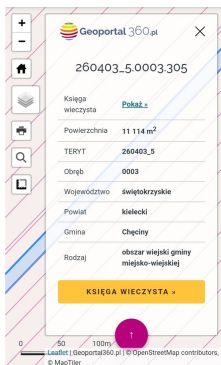

Działka gospodarstwo rolne Chęciny

22,000 zł

2 zł / m²

KORZECKO, ŚWIĘTOKRZYSKIE

PHOTOS

PROPERTY DESCRIPTION

Działka rolna o powierzchni 1,1 ha. Usytuowana we wsi Korzecko. Dojazd drogą polną z dwóch stron.