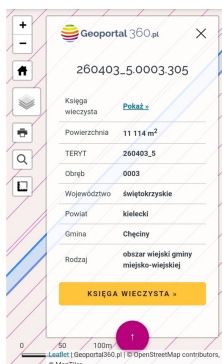

Działka gospodarstwo rolne Chęciny

22,000 zł

2 zł / m²

KORZECKO, ŚWIĘTOKRZYSKIE

PHOTOS

PROPERTY DESCRIPTION

Działka rolna o powierzchni 1,1 ha. Usytuowana we wsi Korzecko. Dojazd drogą polną z dwóch stron.