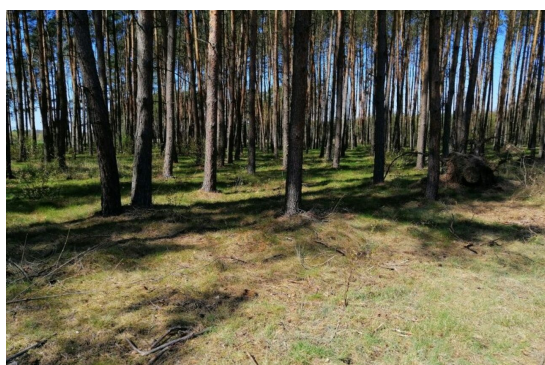

## Działka leśna z drzewostanem sosnowym

**200,000 zł**

9 zł / m<sup>2</sup>

PIĘKOCIN, MILICZ, DOLNOŚLĄSKIE

### PHOTOS

### PROPERTY DESCRIPTION

Sprzedam działkę leśną o pow. 2.17 ha wraz z drzewostanem.

Działka zalesiona sosną w różnym wieku od 27-56 lat, położona ok. 7 km od Milicza i ok. 1 km od najbliższych zabudowań we wsi Piękocin. Bardzo dobry dojazd.

Las jest czysty i zadbane, na bieżąco pielęgnowany zgodnie z wytycznymi nadleśnictwa.

Własność prywatna, założona jest księga wieczysta.