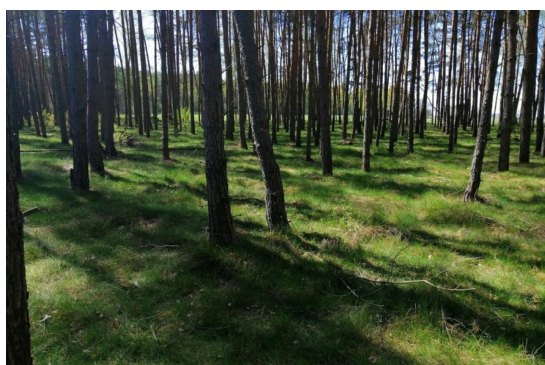

## Działka leśna z drzewostanem sosnowym

**200,000 zł**

9 zł / m<sup>2</sup>

PIĘKOCIN, MILICZ, DOLNOŚLĄSKIE

### PHOTOS

### PROPERTY DESCRIPTION

Sprzedam działkę leśną o pow. 2.17 ha wraz z drzewostanem.

Działka zalesiona sosną w różnym wieku od 27-56 lat, położona ok. 7 km od Milicza i ok. 1 km od najbliższych zabudowań we wsi Piękocin. Bardzo dobry dojazd.