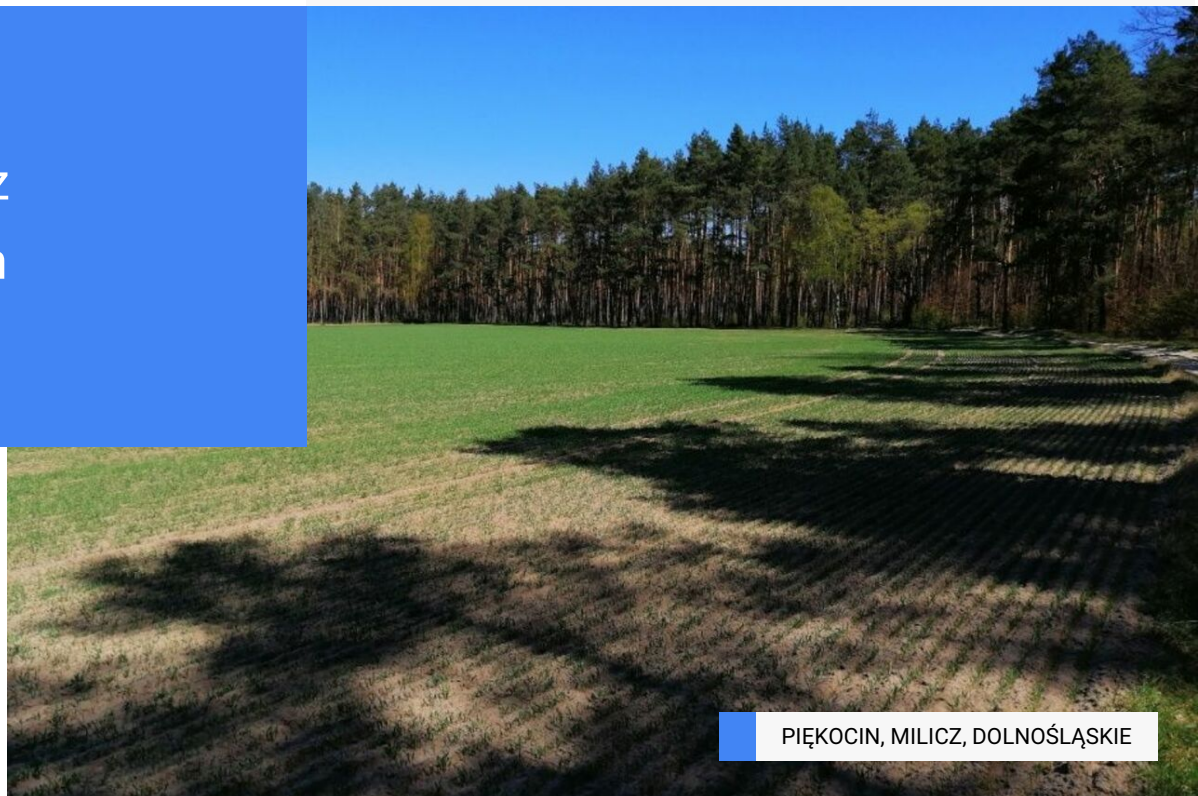

Działka leśna z drzewostanem sosnowym

200,000 zł

9 zł / m²

PIĘKOCIN, MILICZ, DOLNOŚLĄSKIE

PHOTOS

PROPERTY DESCRIPTION

Sprzedam działkę leśną o pow. 2.17 ha wraz z drzewostanem.

Działka zalesiona sosną w różnym wieku od 27-56 lat, położona ok. 7 km od Milicza i ok. 1 km od najbliższych zabudowań we wsi Piękocin. Bardzo dobry dojazd.

Las jest czysty i zadbane, na bieżąco pielęgnowany zgodnie z wytycznymi nadleśnictwa.

Własność prywatna, założona jest księga wieczysta.