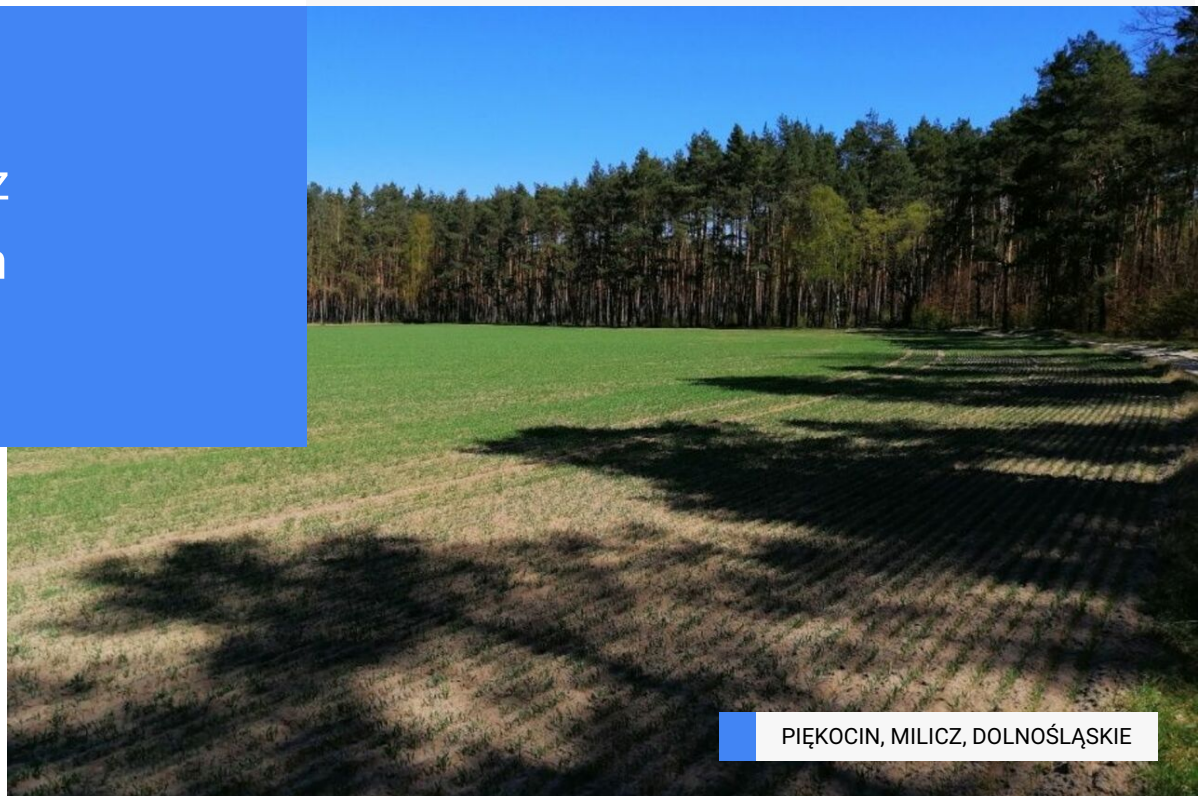

## Działka leśna z drzewostanem sosnowym

**200,000 zł**

9 zł / m<sup>2</sup>

PIĘKOCIN, MILICZ, DOLNOŚLĄSKIE

### PHOTOS

### PROPERTY DESCRIPTION

Sprzedam działkę leśną o pow. 2.17 ha wraz z drzewostanem.

Działka zalesiona sosną w różnym wieku od 27-56 lat, położona ok. 7 km od Milicza i ok. 1 km od najbliższych zabudowań we wsi Piękocin. Bardzo dobry dojazd.

Las jest czysty i zadbane, na bieżąco pielęgnowany zgodnie z wytycznymi nadleśnictwa.

Własność prywatna, założona jest księga wieczysta.