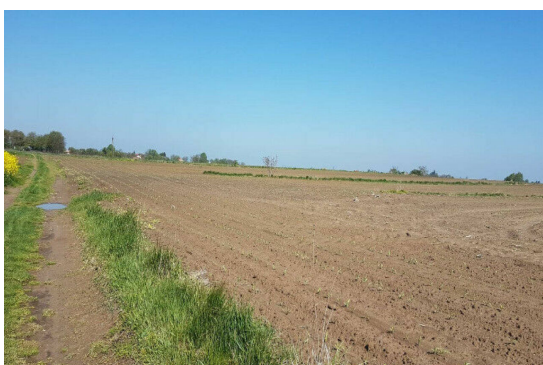

Działka z warunkami zabudowy w Nowosielcach

88,400 zł

26 zł / m²

PRZEWORSK, PODKARPACKIE

PHOTOS

PROPERTY DESCRIPTION

Przedmiotem sprzedaży jest działka budowlana na skraju miejscowości Nowosielce. Powierzchnia 34 a. Działka z wydanymi warunkami zabudowy.

Miejsce idealne pod budowę domu jednorodzinnego, nadające się również do wykorzystania pod cele komercyjne.

Cicha i spokojna okolica. Szybki dojazd do najbliższych miast:

- do Przeworska - 8 km
- do Łańcuta - 14 km