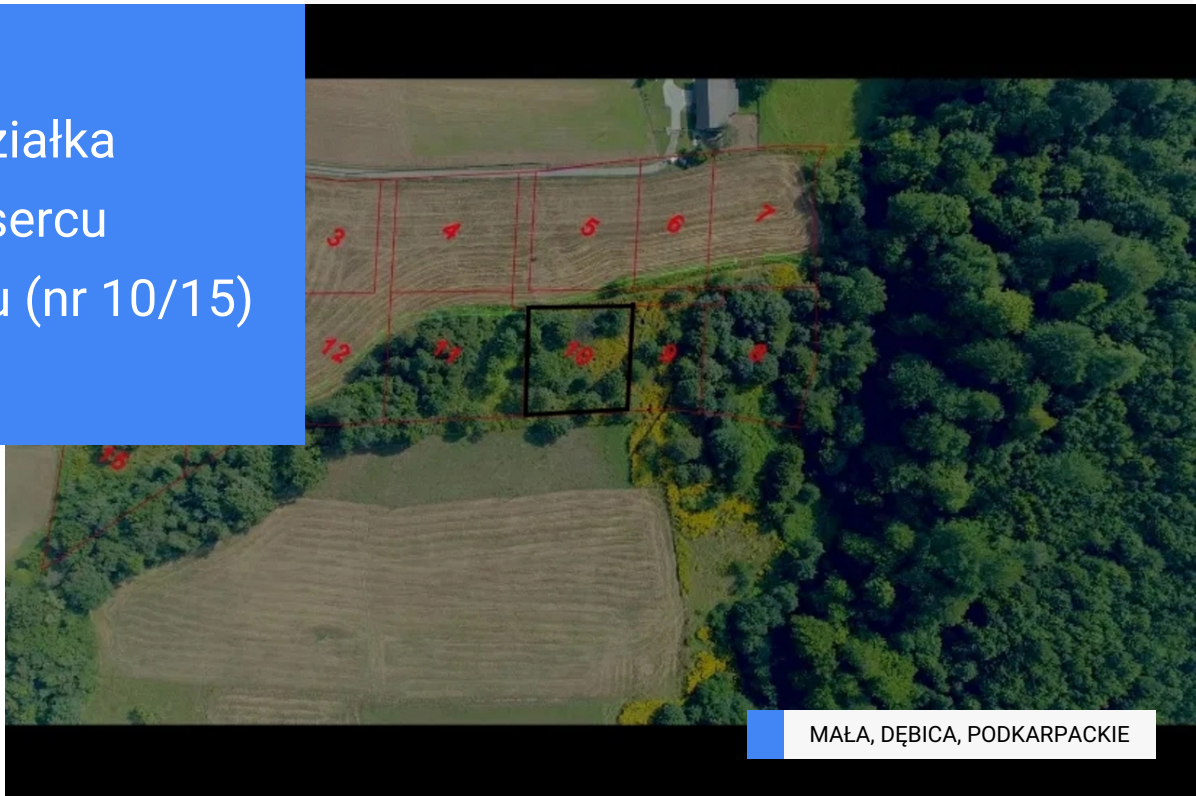

Malownicza działka budowlana w sercu bukowego lasu (nr 10/15)

87,464 zł

58 zł / m²

MAŁA, DĘBICA, PODKARPACIE

PHOTOS

PROPERTY DESCRIPTION

Przedstawiamy Państwu jedną z 15 pięknych działek (działka nr 10) w miejscowości Mała, Granice.

Okolica jest to bardzo malownicza, w sercu bukowego lasu. Cisza, spokój, płynący obok strumyk zadowoli każdego kto chce trochę odpocząć od tego pędzącego świata.

Grunt, w który zainwestujesz zagwarantuje Ci bezpieczny zysk – bez względu na to czy postawisz na nim dom, a w przyszłości przekażesz go dzieciom lub wnukom czy też zainwestujesz we własny biznes.

https://www.facebook.com/Malownicze-dzialki-na-sprzedaż-Podkarpacie-121498802573077/?modal=admin_todo_tour

Tylko 15 minut od zjazdu z autostrady w miejscowości Dębica.

Cena 5800 zł za ar.

Podaję powierzchnie poszczególnych działek: