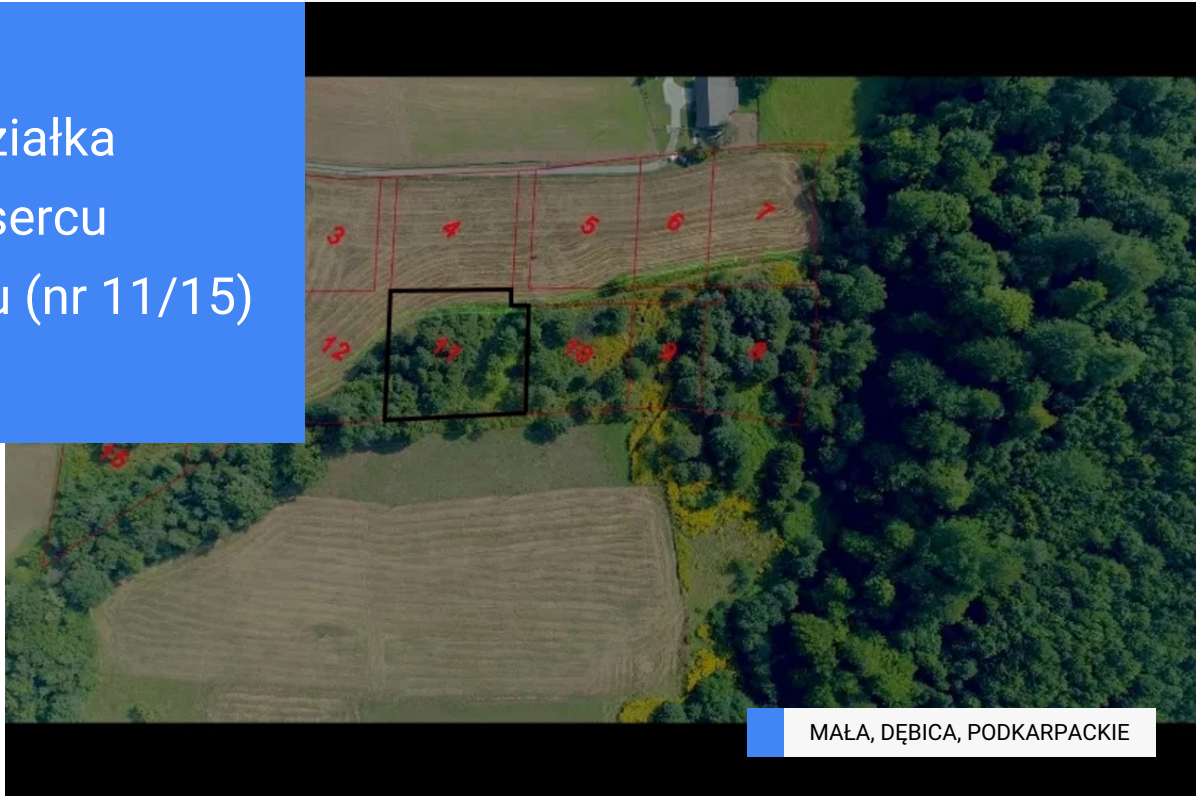

# Malownicza działka budowlana w sercu bukowego lasu (nr 11/15)

**120,872 zł**

58 zł / m<sup>2</sup>

MAŁA, DĘBICA, PODKARPACKIE

## PROPERTY DESCRIPTION

Przedstawiamy Państwu jedną z 15 pięknych działek (działka nr 11) w miejscowości Mała, Granice.

Okolica jest to bardzo malownicza, w sercu bukowego lasu. Cisza, spokój, płynący obok strumyk zadowoli każdego kto chce trochę odpocząć od tego pędzącego świata.

Zachęcam do przegłądnięcia filmu, który pokazuje wszystkie walory tej lokalizacji pod linkiem:

[https://www.facebook.com/Malownicze-dzialki-na-sprzedaż-Podkarpacie-121498802573077/?modal=admin\\_todo\\_tour](https://www.facebook.com/Malownicze-dzialki-na-sprzedaż-Podkarpacie-121498802573077/?modal=admin_todo_tour)

Tylko 15 minut od zjazdu z autostrady w miejscowości Dębica.

Cena 5800 zł za ar.

Podaję powierzchnie poszczególnych działek:

1. 0,2436 h
2. 0,1611 h
3. 0,1535 h
4. 0,2169 h
5. 0,1729 h
6. 0,1571 h
7. 0,1959 h
8. 0,1673 h
9. 0,1258 h
10. 0,1508 h
11. 0,2084 h
12. 0,1539 h
13. 0,1424 h