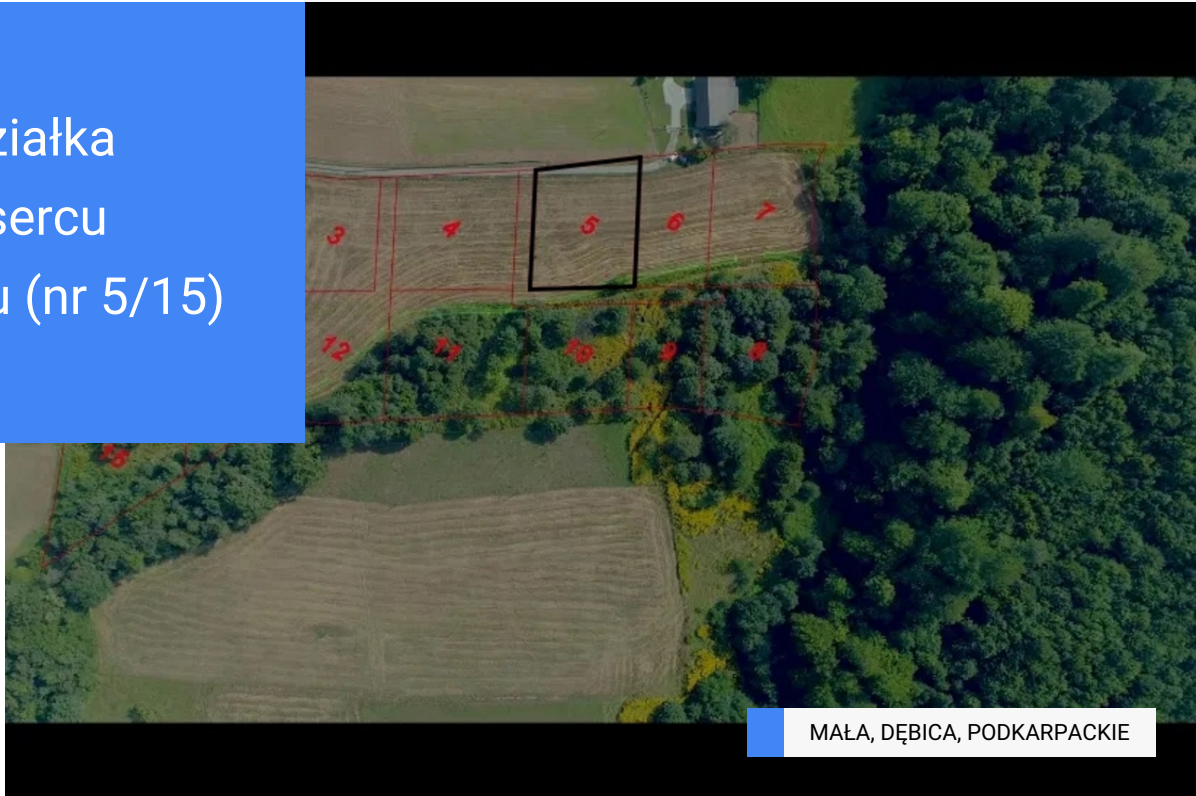

# Malownicza działka budowlana w sercu bukowego lasu (nr 5/15)

**100,282 zł**  
58 zł / m<sup>2</sup>

MAŁA, DĘBICA, PODKARPACKIE

## PHOTOS

## PROPERTY DESCRIPTION

Przedstawiamy Państwu jedną z 15 pięknych działek (działka nr 5) w miejscowości Mała, Granice.

Okolica jest to bardzo malownicza, w sercu bukowego lasu. Cisza, spokój, płynący obok strumyk zadowoli każdego kto chce trochę odpocząć od tego pędzącego świata.

Tylko 15 minut od zjazdu z autostrady w miejscowości Dębica.

Cena 5800 zł za ar.

Podaję powierzchnie poszczególnych działek:

1. 0,2436 h
2. 0,1611 h
3. 0,1535 h
4. 0,2169 h
5. 0,1729 h
6. 0,1571 h
7. 0,1959 h
8. 0,1673 h
9. 0,1258 h
10. 0,1508 h
11. 0,2084 h
12. 0,1539 h
13. 0,1424 h