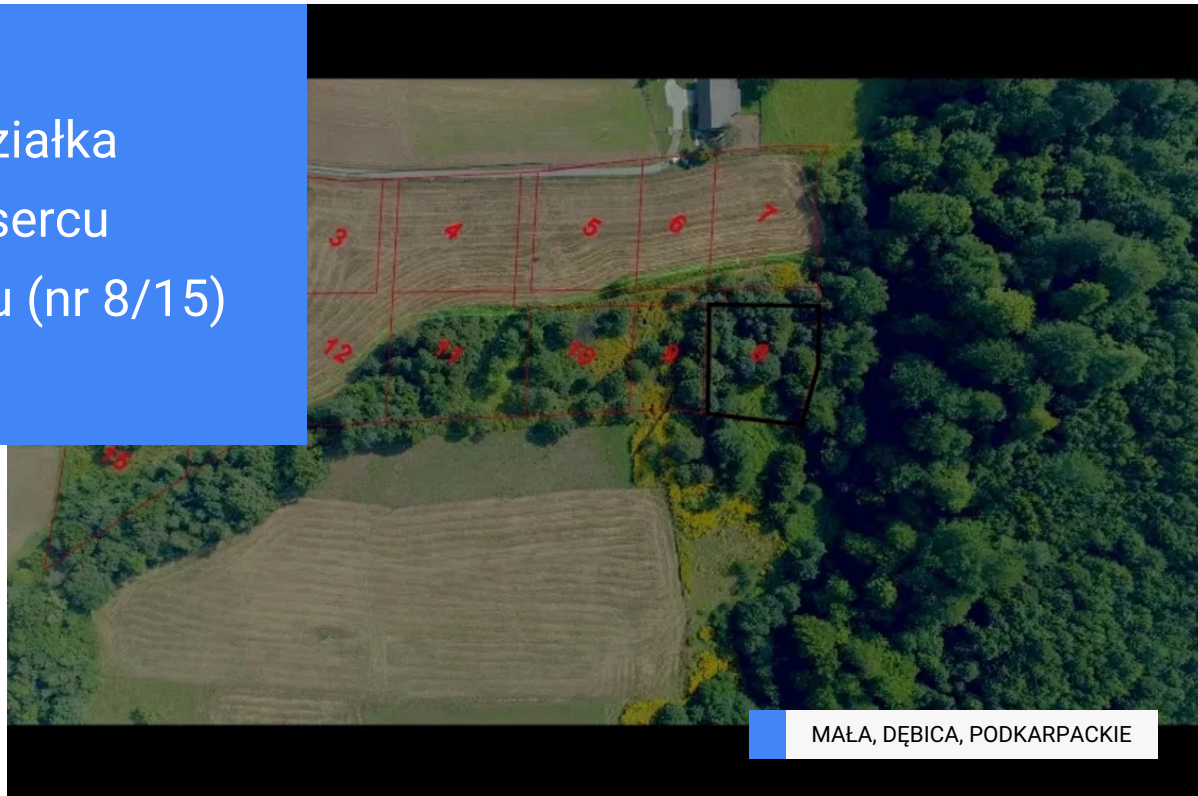

## Malownicza działka budowlana w sercu bukowego lasu (nr 8/15)

**97,034 zł**

58 zł / m<sup>2</sup>

MAŁA, DĘBICA, PODKARPACIE

### PROPERTY DESCRIPTION

Przedstawiamy Państwu jedną z 15 pięknych działek (działka nr 8) w miejscowości Mała, Granice.

Okolica jest to bardzo malownicza, w sercu bukowego lasu. Cisza, spokój, płynący obok strumyk zadowoli każdego kto chce trochę odpocząć od tego pędzącego świata.

Tylko 15 minut od zjazdu z autostrady w miejscowości Dębica.

Cena 5800 zł za ar.

Podaję powierzchnie poszczególnych działek:

1. 0,2436 h
2. 0,1611 h
3. 0,1535 h
4. 0,2169 h
5. 0,1729 h
6. 0,1571 h
7. 0,1959 h
8. 0,1673 h
9. 0,1258 h
10. 0,1508 h
11. 0,2084 h
12. 0,1539 h
13. 0,1424 h