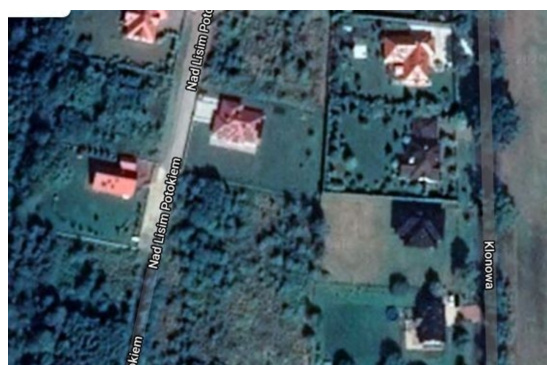

## Piękne działki budowlane, Osada Rudziniec

**100,000 zł**  
100 zł / m<sup>2</sup>

### PROPERTY DESCRIPTION

"OSADA RUDZINIEC" to miejsce niezwykłej urody. 41,3% powierzchni Gminy Rudziniec zajmują lasy. Znajdują się tam również 3 zbiorniki wodne (mały i duży Zbiornik Pławniowicki oraz Dzierżno Duże), Wszystko to stwarza idealne warunki nie tylko do mieszkania ale też zachęca do aktywnej rekreacji.

Dojazd - droga asfaltowa.

Media: woda, prąd, kanalizacja na działce.

W pobliżu:

- przedszkole
- szkoła
- market
- wjazd na autostradę A4 w odległości 3 km

Zostało parę działek budowlanych na nowo powstającym mini osiedlu - Osada Rudziniec. Działki od 500 - 2500 m<sup>2</sup>.