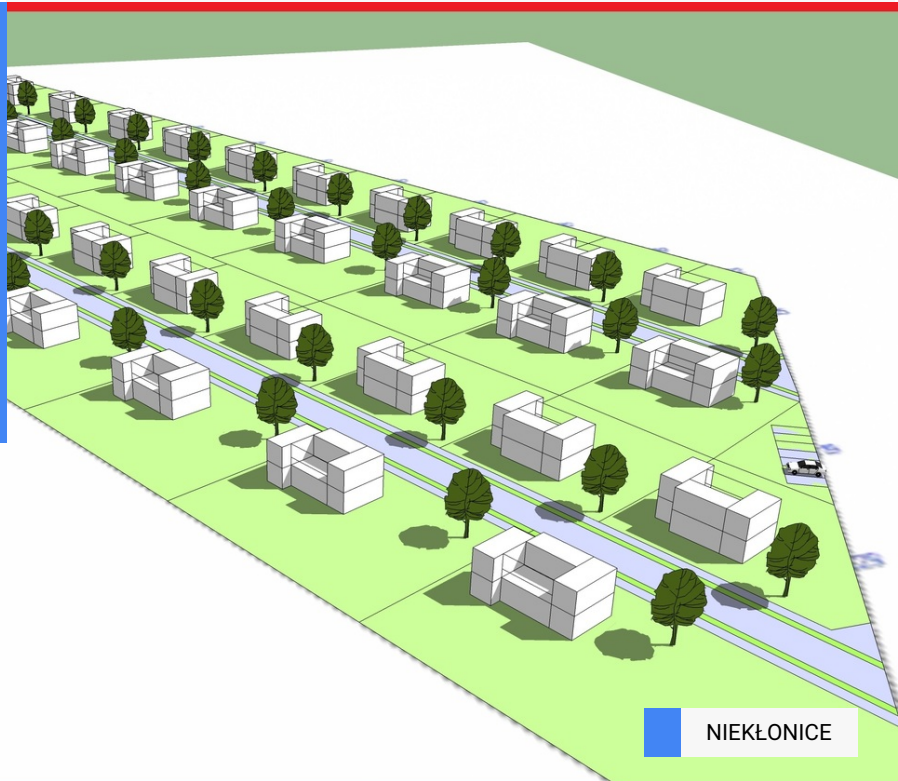

Działka budowlana Koszalin.

68 000 zł

97 zł / m²

ZDJĘCIA

OPIS NIERUCHOMOŚCI

Z przyjemnością zaoferuje Państwu. DZIAŁAKA BUDOWLANA W KOSZALINIE położona 2km. od centrum Koszalina. Kilka minut autem, gdzie dookoła jest cisza, spokój i zostaje zachowana cenna prywatność dedykowany jest dla ludzi ceniących przebywanie na łonie natury. Jest to obręb Niekłonice co zmniejsza koszty opłat, granica Miasta Koszalin. Działka o wymiarach (650m²: wymiary 27m x 25m) sąsiednie działki mają wielkość (900m²: wymiary 32m x 26m), (1400m²: wymiary 26 x 55m) (3000m²: wymiary 110 x 27m) Na działkę zostały wydane warunki zabudowy. Przeznaczone pod budownictwo Jednorodzinne, W kształcie prostokąta w sąsiedztwie nowoczesnej zabudowy jednorodzinnej w które jest wkomponowana, Z dala od powstałych i budowanych dróg. Do działki jest dojazd asfaltowy Teren uzbrojony w prąd, woda, gaz, kanalizację, na sąsiednich działkach. Media wymienione są w odległości około od 5-20 metrów jak na mapce nr.2. WARUNKI WYKONANIE PRZYŁĄCZY WEDŁUG ZAPEWNIENI INSTYTUCJI BRANŻOWYCH. Dojazd od ul. Lechickiej. Działki są moja własnością. Przedstawię stan prawny nieruchomości dogodne warunki kredytowania, osobą zainteresowanym.