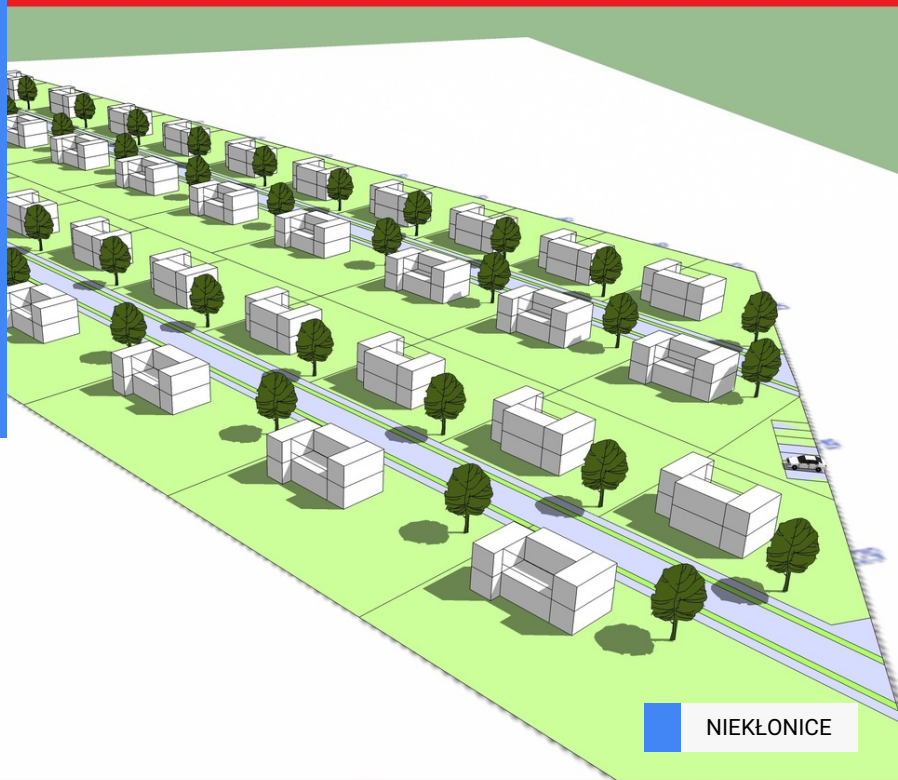

# Działka budowlana Koszalin.

**68 000 zł**

97 zł / m<sup>2</sup>

## ZDJĘCIA

## OPIS NIERUCHOMOŚCI

Z przyjemnością zaoferuje Państwu. DZIAŁAKA BUDOWLANA W KOSZALINIE położona 2km. od centrum Koszalina. Kilka minut autem, gdzie dookoła jest cisza, spokój i zostaje zachowana cenna prywatność dedykowany jest dla ludzi ceniących przebywanie na łonie natury. Jest to obręb Niekłonice co zmniejsza koszty opłat, granica Miasta Koszalin. Działka o wymiarach (650m<sup>2</sup>: wymiary 27m x 25m) sąsiednie działki mają wielkość (900m<sup>2</sup>: wymiary 32m x 26m), (1400m<sup>2</sup>: wymiary 26 x 55m) (3000m<sup>2</sup>: wymiary 110 x 27m) Na działkę zostały wydane warunki zabudowy. Przeznaczone pod budownictwo Jednorodzinne, W kształcie prostokąta w sąsiedztwie nowoczesnej zabudowy jednorodzinnej w które jest wkomponowana, Z dała od powstałych i budowanych dróg. Do działki jest dojazd asfaltowy Teren uzbrojony w prąd, woda, gaz, kanalizację, na sąsiednich działkach. Media wymienione są w odległości około od 5-20 metrów jak na mapce nr.2. WARUNKI WYKONANIE PRZYŁĄCZY WEDŁUG ZAPEWNIENI INSTYTUCJI BRANŻOWYCH. Dojazd od ul. Lechickiej. Działki są moja własnością. Przedstawię stan prawny nieruchomości dogodne warunki kredytowania, osobą zainteresowanym.