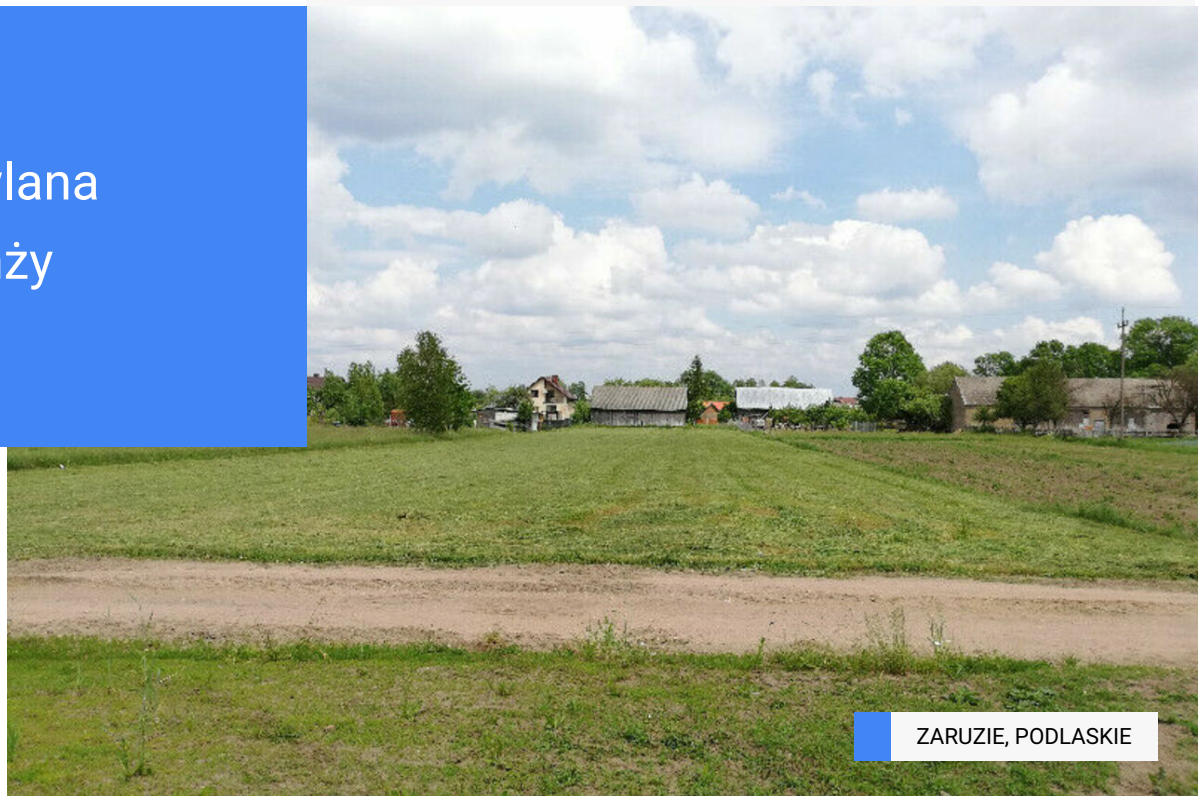

## Działka budowlana nieдалoko Łomży

**287 000 zł**

70 zł / m<sup>2</sup>

ZARUZIE, PODLASKIE

### ZDJĘCIA

### OPIS NIERUCHOMOŚCI

Działka budowlana o powierzchni 4100 m<sup>2</sup> znajdująca się we wsi Zaruzie (powiat Łomżyński, gmina Miastkowo, woj. podlaskie).

Na działce jest prąd oraz możliwość podłączenia się do sieci wodociągowej. Dojazd do działki drogą asfaltową.

W pobliżu działki znajduje się rzeka Ruż. W pobliskiej odległości około 7 km znajduje się Ośrodek wypoczynkowy nad rzeką Narew, w miejscowości Rybaki.

Miejscowość położona przy drodze krajowej nr 61, z Warszawy przez Pułtusk, Różan, Ostrołęka, Łomżę, Augustów, Suwałki. W odległości 18 km znajdują się miasta powiatowe Ostrołęka i Łomża.