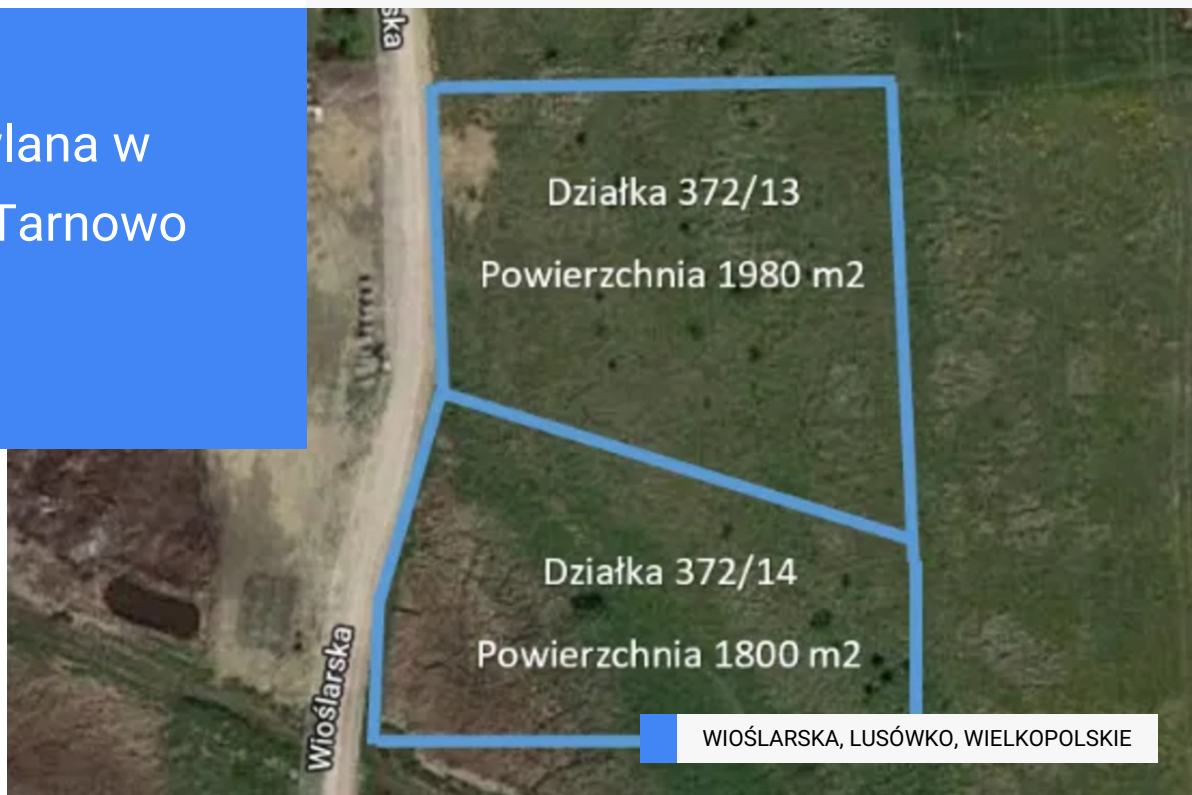

Działka budowlana w Lusówku gm. Tarnowo Podgórne

635 000 zł

321 zł / m²

ZDJĘCIA

OPIS NIERUCHOMOŚCI

Polecam działkę na ul. Wioślarskiej w Lusówku (numer 372/13):

- objęte planem zagospodarowania przestrzennego
- o pow. 1980 m²
- media są w drodze przy działce
- bardzo dobry i szybki dojazd do Poznania drogą 92
- spokojna okolica, wokół zielono, tereny rekreacyjne
- w odległości ok. 1 km Jezioro Lusowskie
- działka nieogrodzona
- w 2020 roku planowanie zamiany drogi z utwardzonej w zabudowaną ze ścieżką rowerową
- możliwość dokupienia kolejnej działki sąsiedniej o wielkości 1800 m² (numer 372/14)