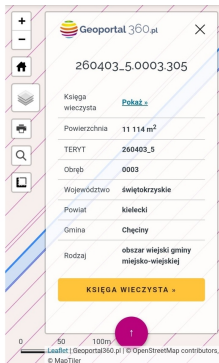

Działka gospodarstwo rolne Chęciny

22 000 zł

2 zł / m²

KORZECKO, ŚWIĘTOKRZYSKIE

ZDJĘCIA

OPIS NIERUCHOMOŚCI

Działka rolna o powierzchni 1,1 ha. Usytuowana we wsi Korzecko. Dojazd drogą polną z dwóch stron.