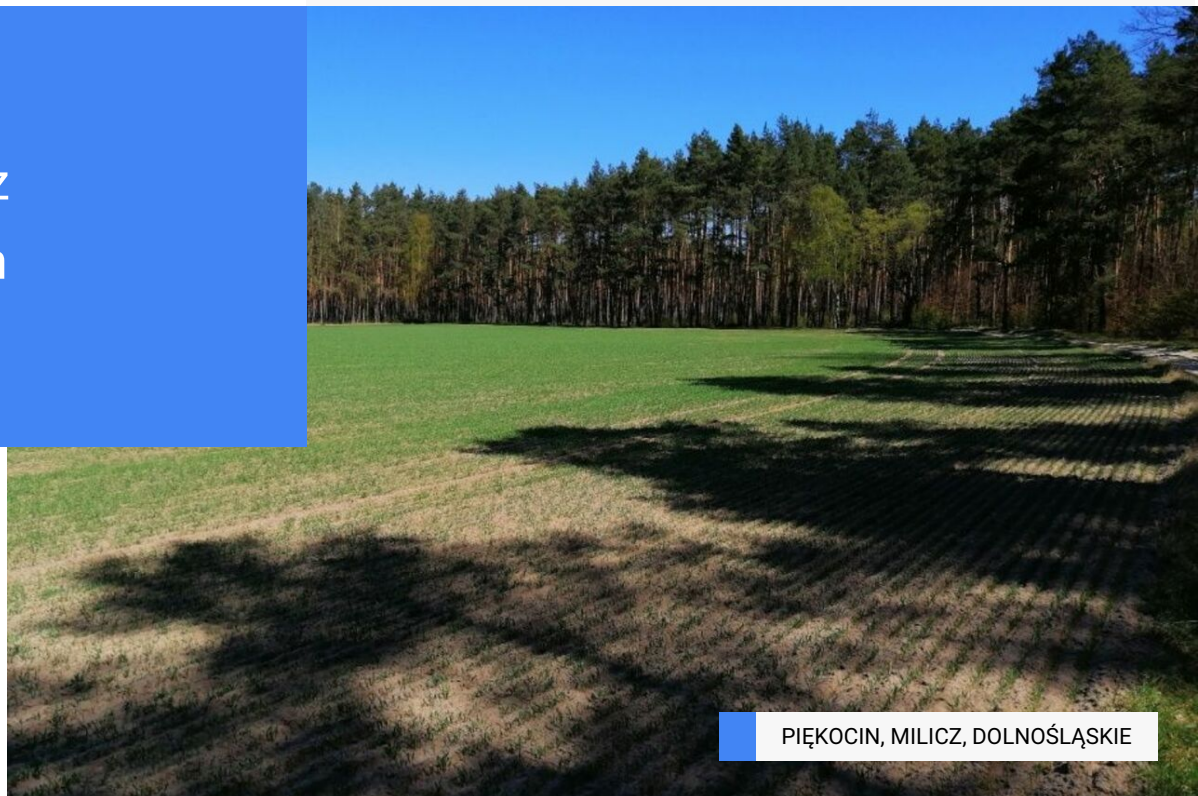

Działka leśna z drzewostanem sosnowym

200 000 zł

9 zł / m²

PIĘKOCIN, MILICZ, DOLNOŚLĄSKIE

ZDJĘCIA

OPIS NIERUCHOMOŚCI

Sprzedam działkę leśną o pow. 2.17 ha wraz z drzewostanem.

Działka zalesiona sosną w różnym wieku od 27-56 lat, położona ok. 7 km od Milicza i ok. 1 km od najbliższych zabudowań we wsi Piękocin. Bardzo dobry dojazd.

Las jest czysty i zadbane, na bieżąco pielęgnowany zgodnie z wytycznymi nadleśnictwa.

Własność prywatna, założona jest księga wieczysta.