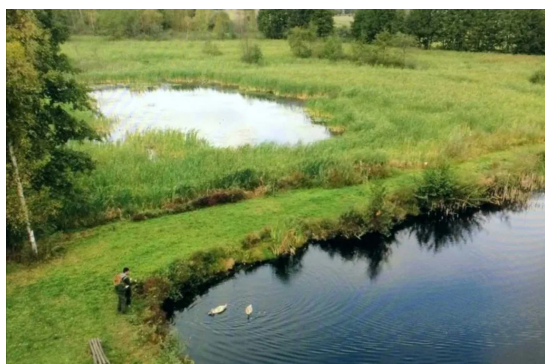

Działka z domem w przepięknym otoczeniu natury - jezior i lasów

250 000 zł

25 zł / m²

KUJAWSKO-POMORSKIE

ZDJĘCIA

OPIS NIERUCHOMOŚCI

Sprzedaję przepiękną działkę, budowlaną, troszkę ponad hektar. Jest tu wszystko, znajduje się ona w lesie, pierwszy dom około 500 metrów.

Z kuchni letniej wychodzi się bezpośrednio na taras, jest tam duża lodówka i wszystko co potrzebne do mycia i gotowania.

Na działce znajduje się również domek narzędziowy.

Działka jest tak podzielona:

- 3000 m²: las
- ok. 5000 m²: woda
- wyczyszczone 1500 m²
- 2000 m²: grunty, na których można postawić dom

Działka została uwzględniona w nowym planie zagospodarowania gminy jako budowlana. Jest również decyzja z pozwoleniem na budowę domu o powierzchni 140 m².

Domek drewniany po prawej objęty jest monitoringiem i alarmem. Posiada niezbędne wyposażenie - kuchnia, łazienka, salon z sypialnią. Na zdjęciu fragment łazienki robiona na wymiar z drewna. Muszkietyery we wszystkich oknach a także w drzwiach od salonu/sypialni robione na wymiar.