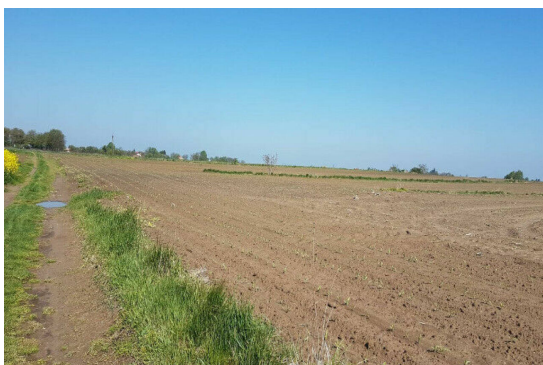

Działka z warunkami zabudowy w Nowosielcach

88 400 zł

26 zł / m²

PRZEWORSK, PODKARPACKIE

ZDJĘCIA

OPIS NIERUCHOMOŚCI

Przedmiotem sprzedaży jest działka budowlana na skraju miejscowości Nowosielce. Powierzchnia 34 a. Działka z wydanymi warunkami zabudowy.

Miejsce idealne pod budowę domu jednorodzinnego, nadające się również do wykorzystania pod cele komercyjne.

Cicha i spokojna okolica. Szybki dojazd do najbliższych miast:

- do Przeworska - 8 km
- do Łańcuta - 14 km