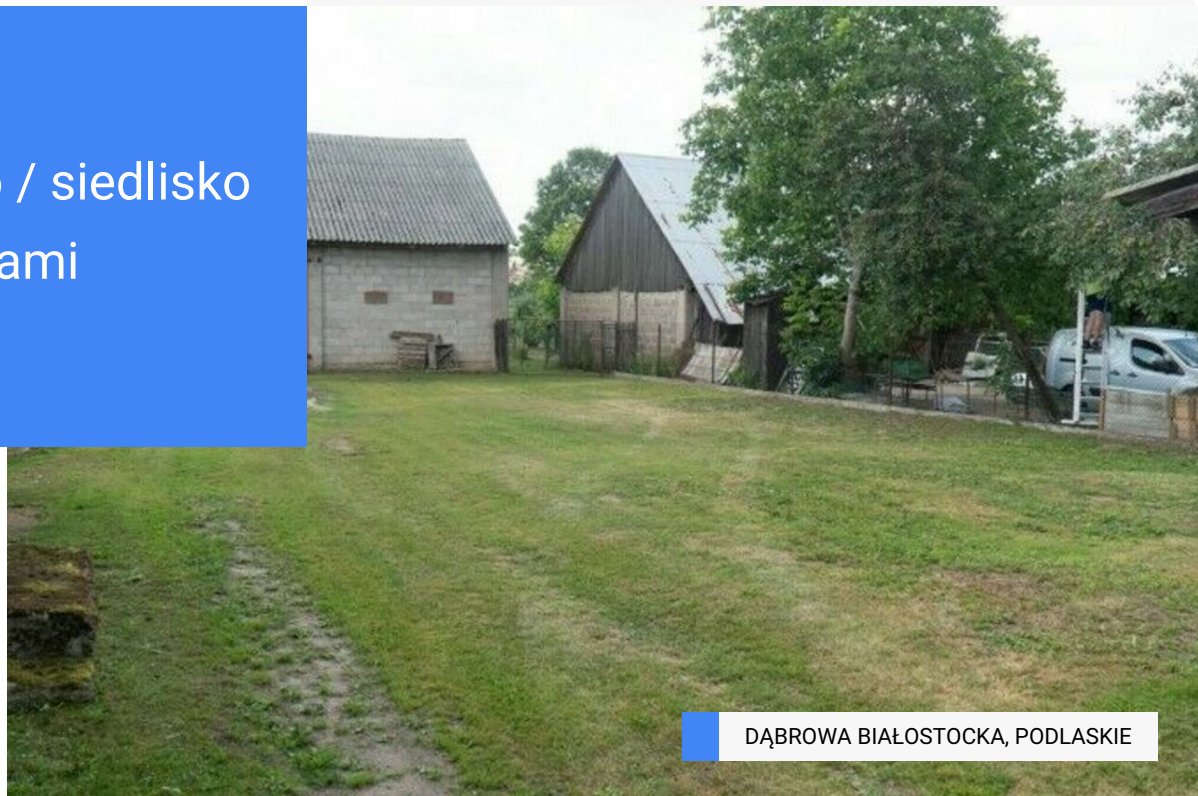

## Gospodarstwo / siedlisko wraz z budynkami

**260 000 zł**

108 zł / m<sup>2</sup>

DĄBROWA BIAŁOSTOCKA, PODLASKIE

### ZDJĘCIA

### OPIS NIERUCHOMOŚCI

Sprzedam siedlisko wraz z zabudowaniami gospodarczym w miejscowości Dąbrowa Białostocka.

Nieruchomość położona jest bezpośrednio przy drodze wojewódzkiej 673. Dodatkowo do działki jest dostęp także od drogi gminnej.

Gospodarstwo ma powierzchnie blisko 2400 m<sup>2</sup> w jednym kawałku tak jak zdjęciu lotniczym - zaznaczone czerwonym kolorem. W skład siedliska wchodzi:

- stary dom ok 80 m<sup>2</sup> - nie był remontowany.
- chlew
- stodoła
- garaż samochodowy z dołączonymi 2 budynkami gospodarczymi.
- studnia