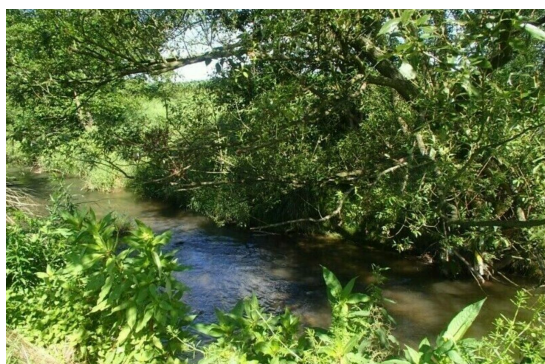

## ZDJĘCIA

## OPIS NIERUCHOMOŚCI

Duża działka budowlana o powierzchni 36,6 arów zlokalizowana we wsi Kochanów (gm. Zabierzów), 11 km od Krakowa, w malowniczym miejscu, z dostępem do rzeki Rudawy.

Połowa działki budowlana lub usługowa, połowa rolna, z planem zagospodarowania przestrzennego, M1U + R (18 a +18 a).

Działka jest w pełni uzbrojona (włącznie z kanalizacją), przygotowana do budowy.

Świetny dojazd - przystanek MPRK Kraków przy działce.

Działkę można podzielić na dwie mniejsze: 10 + 26 a - wstępny projekt podziału jest zatwierdzony przez gminę Zabierzów.