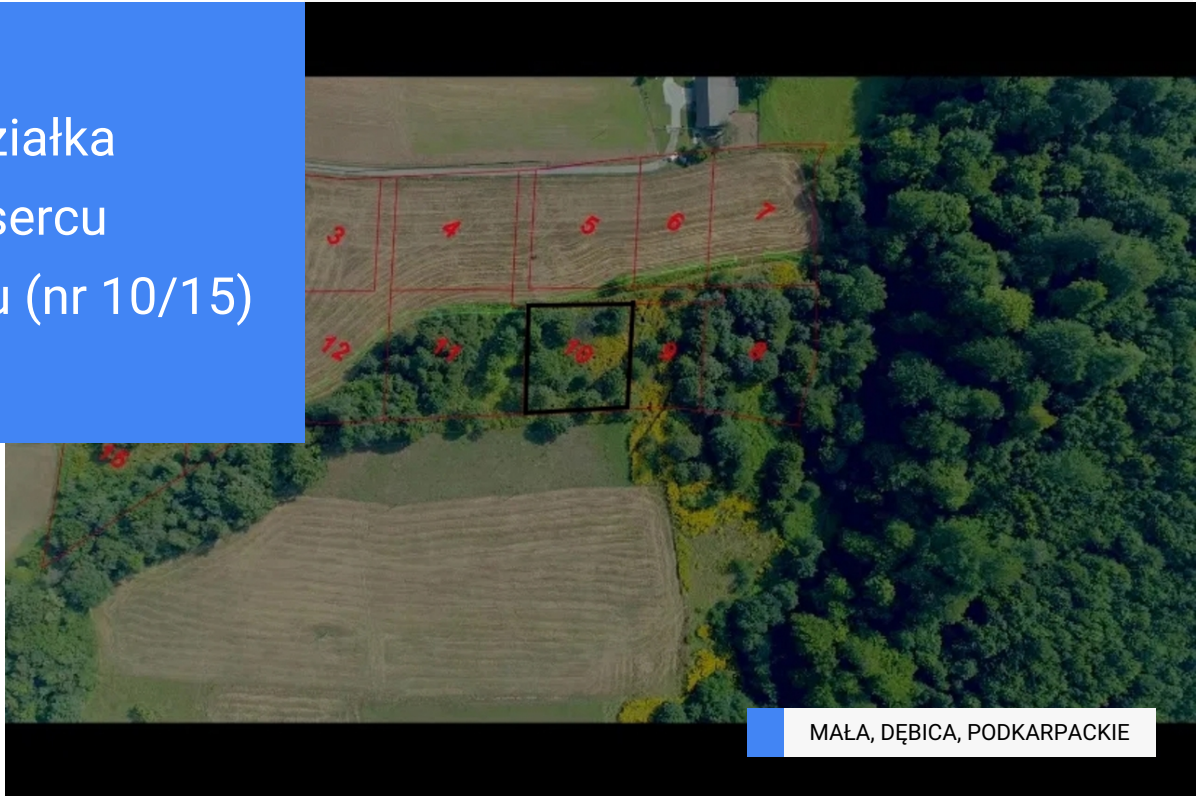

Malownicza działka budowlana w sercu bukowego lasu (nr 10/15)

87 464 zł

58 zł / m²

MAŁA, DĘBICA, PODKARPACIE

ZDJĘCIA

OPIS NIERUCHOMOŚCI

Przedstawiamy Państwu jedną z 15 pięknych działek (działka nr 10) w miejscowości Mała, Granice.

Okolica jest to bardzo malownicza, w sercu bukowego lasu. Cisza, spokój, płynący obok strumyk zadowoli każdego kto chce trochę odpocząć od tego pędzącego świata.

Grunt, w który zainwestujesz zagwarantuje Ci bezpieczny zysk – bez względu na to czy postawisz na nim dom, a w przyszłości przekażesz go dzieciom lub wnukom czy też zainwestujesz we własny biznes.

https://www.facebook.com/Malownicze-dzialki-na-sprzedaż-Podkarpacie-121498802573077/?modal=admin_todo_tour

Tylko 15 minut od zjazdu z autostrady w miejscowości Dębica.

Cena 5800 zł za ar.

Podaję powierzchnie poszczególnych działek: