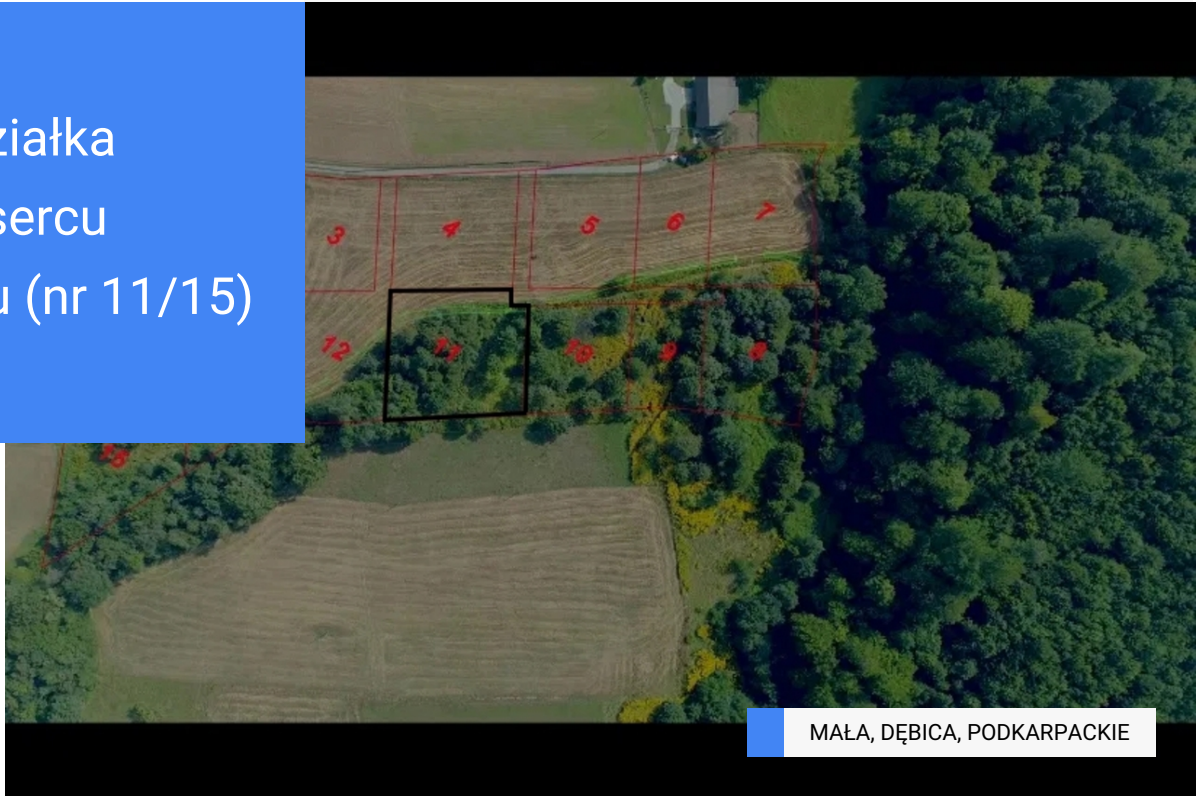

Malownicza działka budowlana w sercu bukowego lasu (nr 11/15)

120 872 zł

58 zł / m²

MAŁA, DĘBICA, PODKARPACKIE

ZDJĘCIA

OPIS NIERUCHOMOŚCI

Przedstawiamy Państwu jedną z 15 pięknych działek (działka nr 11) w miejscowości Mała, Granice.

Okolica jest to bardzo malownicza, w sercu bukowego lasu. Cisza, spokój, płynący obok strumyk zadowoli każdego kto chce trochę odpocząć od tego pędzącego świata.

Grunt, w który zainwestujesz zagwarantuje Ci bezpieczny zysk – bez względu na to czy postawisz na nim dom, a w przyszłości przekażesz go dzieciom lub wnukom czy też zainwestujesz we własny biznes.

https://www.facebook.com/Malownicze-dzialki-na-sprzedaż-Podkarpacie-121498802573077/?modal=admin_todo_tour

Tylko 15 minut od zjazdu z autostrady w miejscowości Dębica.

Cena 5800 zł za ar.

Podaję powierzchnie poszczególnych działek: