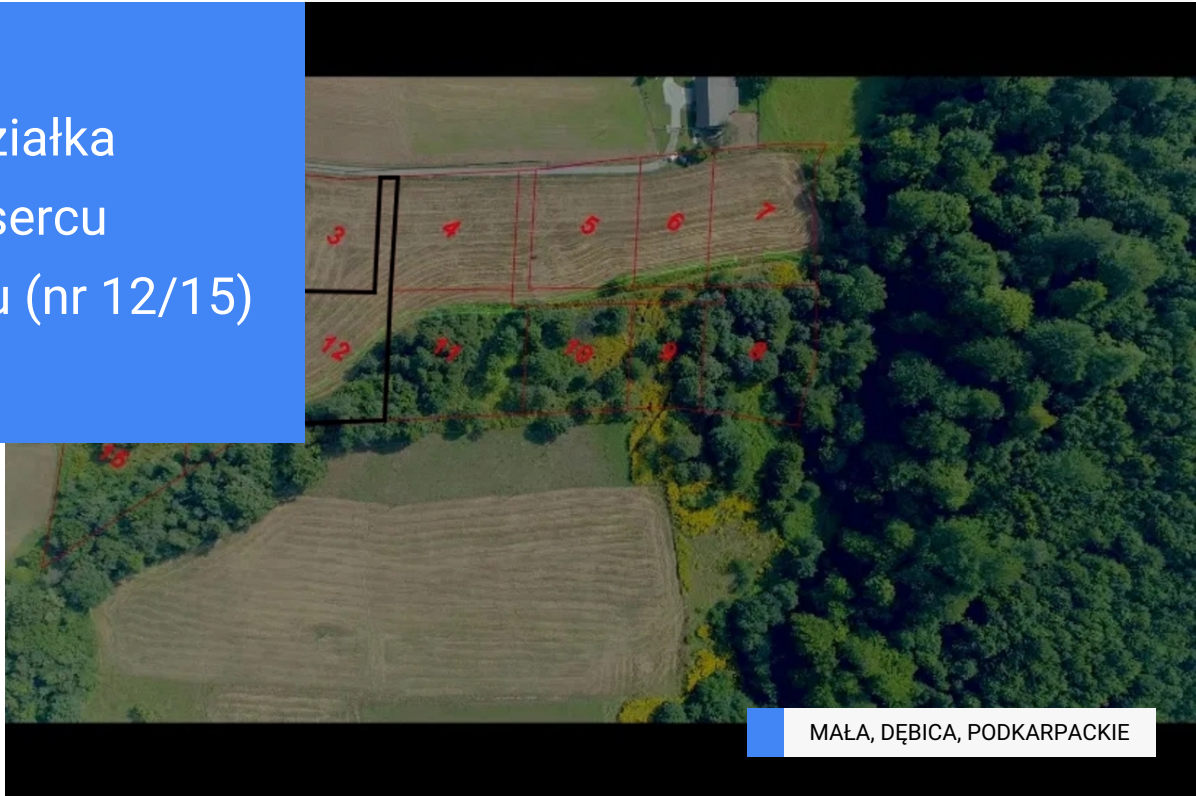

Malownicza działka budowlana w sercu bukowego lasu (nr 12/15)

89 262 zł

58 zł / m²

MAŁA, DĘBICA, PODKARPACKIE

ZDJĘCIA

OPIS NIERUCHOMOŚCI

Przedstawiamy Państwu jedną z 15 pięknych działek (działka nr 12) w miejscowości Mała, Granice.

Okolica jest to bardzo malownicza, w sercu bukowego lasu. Cisza, spokój, płynący obok strumyk zadowoli każdego kto chce trochę odpocząć od tego pędzącego świata.

Grunt, w który zainwestujesz zagwarantuje Ci bezpieczny zysk – bez względu na to czy postawisz na nim dom, a w przyszłości przekażesz go dzieciom lub wnukom czy też zainwestujesz we własny biznes.

https://www.facebook.com/Malownicze-dzialki-na-sprzedaz-Podkarpacie-121498802573077/?modal=admin_todo_tour

Tylko 15 minut od zjazdu z autostrady w miejscowości Dębica.

Cena 5800 zł za ar.

Podaję powierzchnie poszczególnych działek: