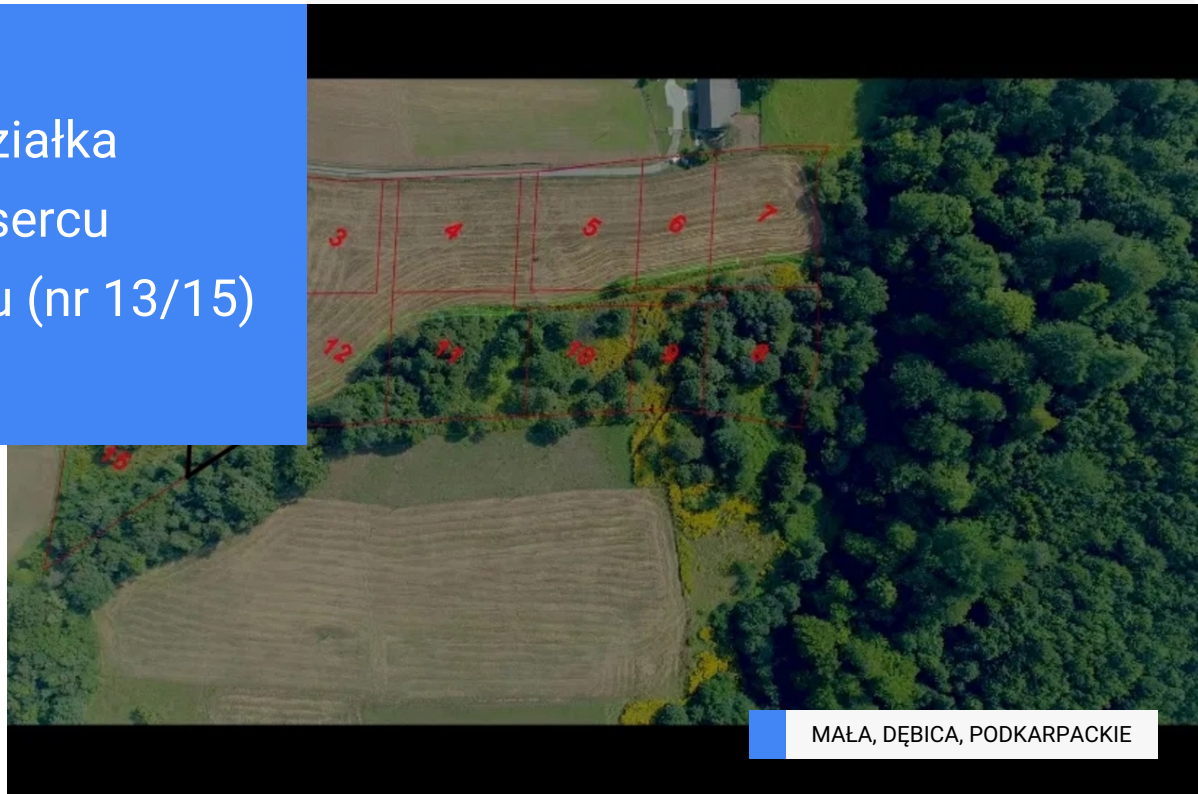

Malownicza działka budowlana w sercu bukowego lasu (nr 13/15)

82 592 zł

58 zł / m²

MAŁA, DĘBICA, PODKARPACKIE

ZDJĘCIA

OPIS NIERUCHOMOŚCI

Przedstawiamy Państwu jedną z 15 pięknych działek (działka nr 13) w miejscowości Mała, Granice.

Okolica jest to bardzo malownicza, w sercu bukowego lasu. Cisza, spokój, płynący obok strumyk zadowoli każdego kto chce trochę odpocząć od tego pędzącego świata.

Grunt, w który zainwestujesz zagwarantuje Ci bezpieczny zysk – bez względu na to czy postawisz na nim dom, a w przyszłości przekażesz go dzieciom lub wnukom czy też zainwestujesz we własny biznes.

https://www.facebook.com/Malownicze-dzialki-na-sprzedaż-Podkarpacie-121498802573077/?modal=admin_todo_tour

Tylko 15 minut od zjazdu z autostrady w miejscowości Dębica.

Cena 5800 zł za ar.

Podaję powierzchnie poszczególnych działek: