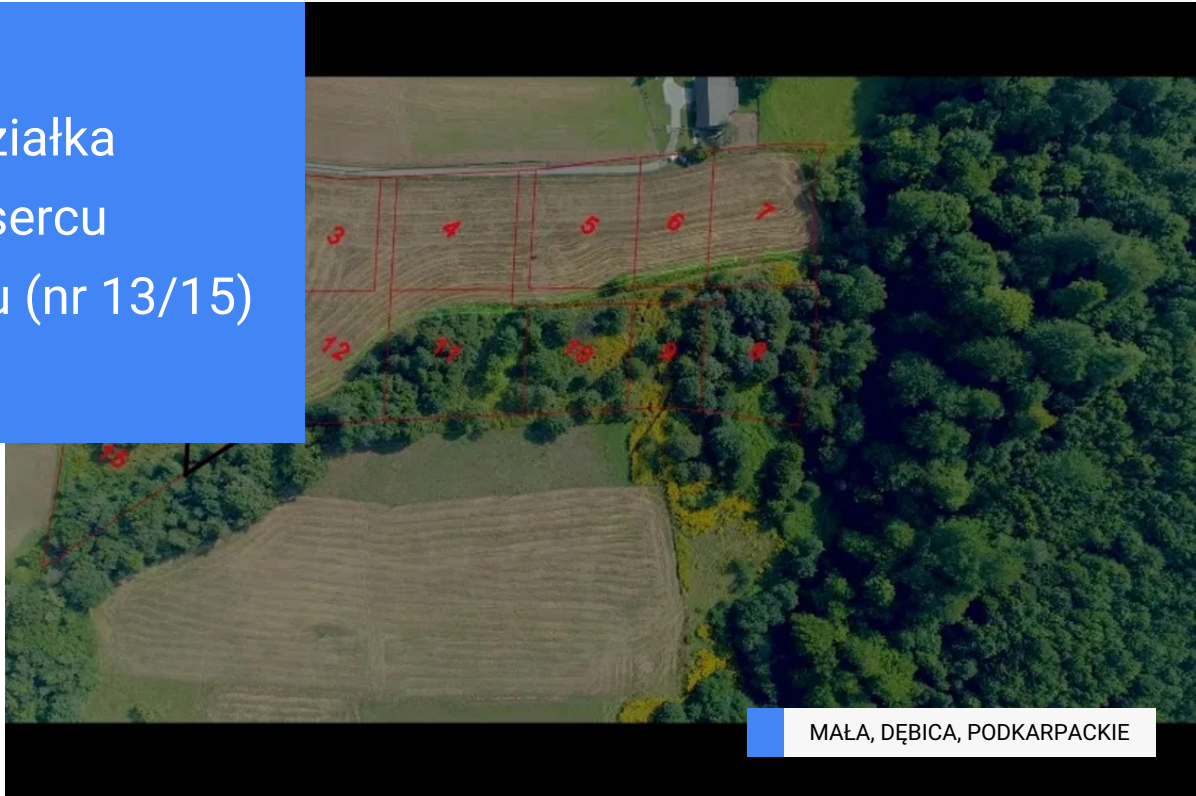

# Malownicza działka budowlana w sercu bukowego lasu (nr 13/15)

**82 592 zł**

58 zł / m<sup>2</sup>

MAŁA, DĘBICA, PODKARPACIE

## ZDJĘCIA

## OPIS NIERUCHOMOŚCI

Przedstawiamy Państwu jedną z 15 pięknych działek (działka nr 13) w miejscowości Mała, Granice.

Okolica jest to bardzo malownicza, w sercu bukowego lasu. Cisza, spokój, płynący obok strumyk zadowoli każdego kto chce trochę odpocząć od tego pędzącego świata.

Tylko 15 minut od zjazdu z autostrady w miejscowości Dębica.

Cena 5800 zł za ar.

Podaję powierzchnie poszczególnych działek:

1. 0,2436 h
2. 0,1611 h
3. 0,1535 h
4. 0,2169 h
5. 0,1729 h
6. 0,1571 h
7. 0,1959 h
8. 0,1673 h
9. 0,1258 h
10. 0,1508 h
11. 0,2084 h
12. 0,1539 h
13. 0,1424 h