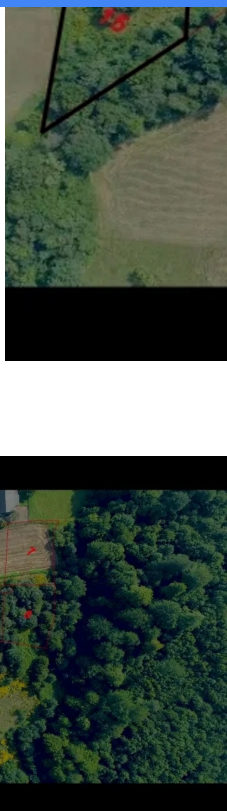

Malownicza działka budowlana w sercu bukowego lasu (nr 15/15)

108 054 zł

58 zł / m²

MAŁA, DĘBICA, PODKARPACIE

ZDJĘCIA

OPIS NIERUCHOMOŚCI

Przedstawiamy Państwu jedną z 15 pięknych działek (działka nr 15) w miejscowości Mała, Granice.

Okolica jest to bardzo malownicza, w sercu bukowego lasu. Cisza, spokój, płynący obok strumyk zadowoli każdego kto chce trochę odpocząć od tego pędzącego świata.

Grunt, w który zainwestujesz zagwarantuje Ci bezpieczny zysk – bez względu na to czy postawisz na nim dom, a w przyszłości przekażesz go dzieciom lub wnukom czy też zainwestujesz we własny biznes.

https://www.facebook.com/Malownicze-dzialki-na-sprzedaz-Podkarpacie-121498802573077/?modal=admin_todo_tour

Tylko 15 minut od zjazdu z autostrady w miejscowości Dębica.

Cena 5800 zł za ar.

Podaję powierzchnie poszczególnych działek: