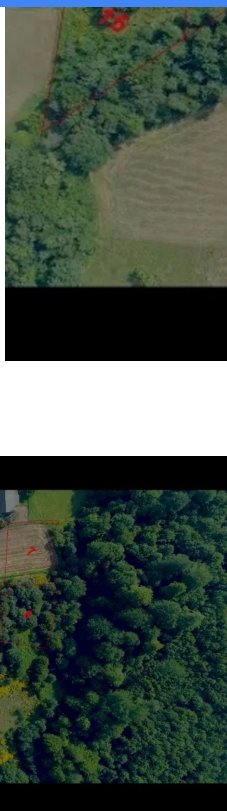

Malownicza działka budowlana w sercu bukowego lasu (nr 5/15)

100 282 zł

58 zł / m²

MAŁA, DĘBICA, PODKARPACIE

ZDJĘCIA

OPIS NIERUCHOMOŚCI

Przedstawiamy Państwu jedną z 15 pięknych działek (działka nr 5) w miejscowości Mała, Granice.

Okolica jest to bardzo malownicza, w sercu bukowego lasu. Cisza, spokój, płynący obok strumyk zadowoli każdego kto chce trochę odpocząć od tego pędzącego świata.

Grunt, w który zainwestujesz zagwarantuje Ci bezpieczny zysk – bez względu na to czy postawisz na nim dom, a w przyszłości przekażesz go dzieciom lub wnukom czy też zainwestujesz we własny biznes.

https://www.facebook.com/Malownicze-dzialki-na-sprzedaż-Podkarpacie-121498802573077/?modal=admin_todo_tour

Tylko 15 minut od zjazdu z autostrady w miejscowości Dębica.

Cena 5800 zł za ar.

Podaję powierzchnie poszczególnych działek: