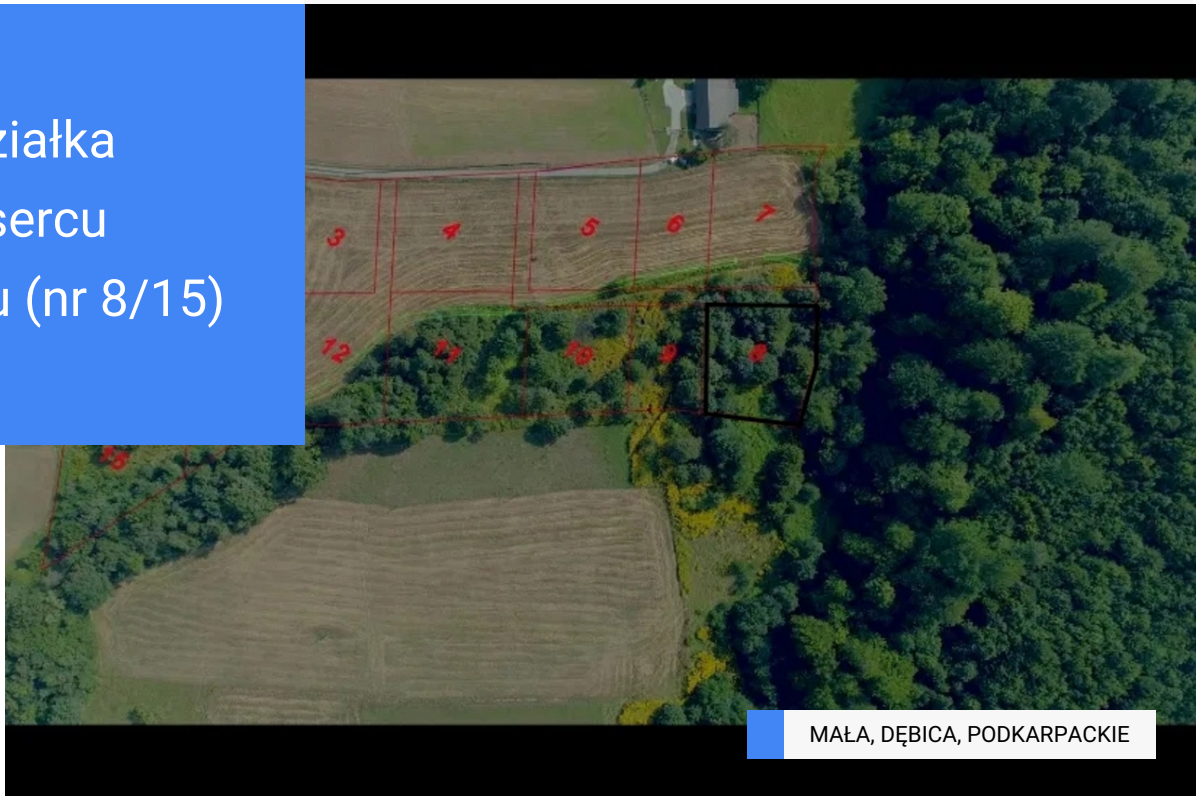

Malownicza działka budowlana w sercu bukowego lasu (nr 8/15)

97 034 zł

58 zł / m²

MAŁA, DĘBICA, PODKARPACIE

ZDJĘCIA

OPIS NIERUCHOMOŚCI

Przedstawiamy Państwu jedną z 15 pięknych działek (działka nr 8) w miejscowości Mała, Granice.

Okolica jest to bardzo malownicza, w sercu bukowego lasu. Cisza, spokój, płynący obok strumyk zadowoli każdego kto chce trochę odpocząć od tego pędzącego świata.

Grunt, w który zainwestujesz zagwarantuje Ci bezpieczny zysk – bez względu na to czy postawisz na nim dom, a w przyszłości przekażesz go dzieciom lub wnukom czy też zainwestujesz we własny biznes.

https://www.facebook.com/Malownicze-dzialki-na-sprzedaż-Podkarpacie-121498802573077/?modal=admin_todo_tour

Tylko 15 minut od zjazdu z autostrady w miejscowości Dębica.

Cena 5800 zł za ar.

Podaję powierzchnie poszczególnych działek: