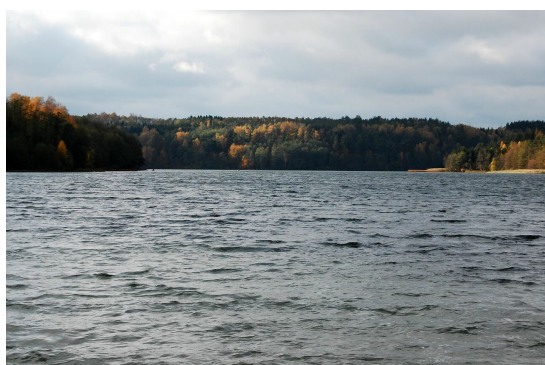

Mazury! Stare Juchy pow  
Ełk działka 3000m<sup>2</sup> z  
dojściem do jeziora  
położona przy lesie

STARE JUCHY, STARE JUCHY

**180 000 zł**  
60 zł / m<sup>2</sup>

#### ZDJĘCIA

#### OPIS NIERUCHOMOŚCI

Mazury!!! Stare Juchy pow. Ełk na sprzedaż działka - szt.16- 3000m<sup>2</sup> cena 60zł m<sup>2</sup> .Działka nad jeziorem Garbas położone przy lesie pod zabudowę rekreacyjną bez zezwolenia, baseny ,sauny ,turystykę ,kemping inne . Dojazd do działki drogą asfaltową, transformator na gruntach . Jezioro Garbas jest jeziorem 1 kl. czystości Gm. Stare Juchy jest gminą turystyczną położona na trasie Ełk-Giżycko.  
- Cena tylko 60zł / m<sup>2</sup>.Tel.502646398

Lokalizacja:

- Gmina Stare Juchy jest gminą turystyczną położona na trasie Ełk-Giżycko.
- Jezioro Garbas jest jeziorem 1 klasy czystości, do którego schodzi się 350 m przez wyciętą aleję prosto do jeziora od końca działki.
- Dojazd do działki drogą asfaltową.