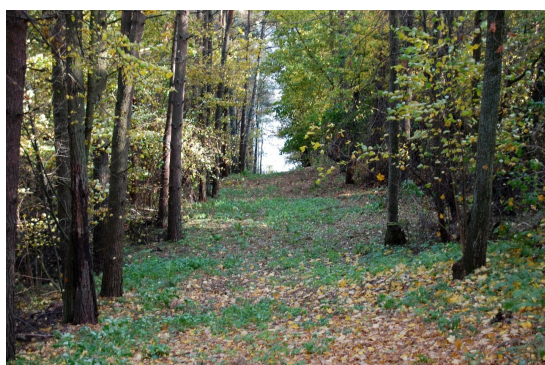

Mazury! Stare Juchy pow  
Ełk działka 3000m<sup>2</sup> z  
dojściem do jeziora  
położona przy lesie

STARE JUCHY, STARE JUCHY

**180 000 zł**  
60 zł / m<sup>2</sup>

#### ZDJĘCIA

#### OPIS NIERUCHOMOŚCI

Mazury!!! Stare Juchy pow. Ełk na sprzedaż działka - szt.16- 3000m<sup>2</sup> cena 60zł m<sup>2</sup> .Działka nad jeziorem Garbas położone przy lesie pod zabudowę rekreacyjną bez zezwolenia, baseny ,sauny ,turystykę ,kemping inne . Dojazd do działki drogą asfaltową, transformator na gruntach . Jezioro Garbas jest jeziorem 1 kl. czystości Gm. Stare Juchy jest gminą turystyczną położona na trasie Ełk-Giżycko.  
- Cena tylko 60zł / m<sup>2</sup>.Tel.502646398

Lokalizacja:

- Gmina Stare Juchy jest gminą turystyczną położona na trasie Ełk-Giżycko.
- Jezioro Garbas jest jeziorem 1 klasy czystości, do którego schodzi się 350 m przez wyciętą aleję prosto do jeziora od końca działki.
- Dojazd do działki drogą asfaltową.