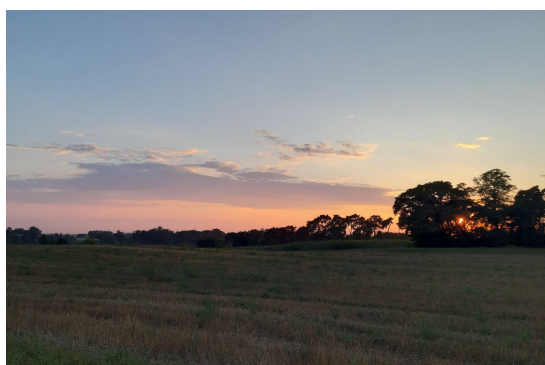

## Piękna działka z widokiem

**67 950 zł**

74 zł / m<sup>2</sup>

ŻABNO, WIELKOPOLSKIE

### ZDJĘCIA

### OPIS NIERUCHOMOŚCI

Działka z pięknym widokiem na nowo powstającym osiedlu w miejscowości Żabno, gmina Brodnica, powiat śremski. Powierzchnia działki 0,0913 m. kw.

Działka znajduje się na wzniesieniu, skąd roztacza się niesamowity widok na okolicę oraz zbiorniki wodne w Grzybnie.