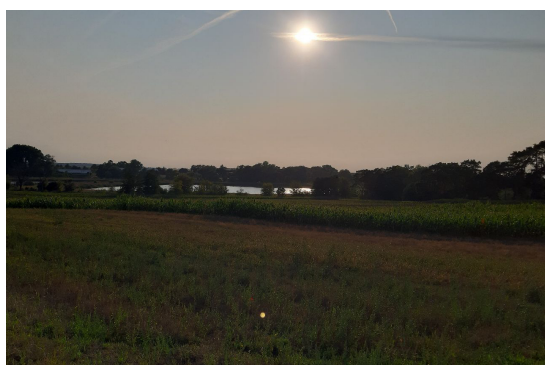

## Piękna działka z widokiem

**67 950 zł**

74 zł / m<sup>2</sup>

ŻABNO, WIELKOPOLSKIE

### ZDJĘCIA

### OPIS NIERUCHOMOŚCI

Działka z pięknym widokiem na nowo powstającym osiedlu w miejscowości Żabno, gmina Brodnica, powiat śremski. Powierzchnia działki 0,0913 m. kw.

Działka znajduje się na wzniesieniu, skąd roztacza się niesamowity widok na okolicę oraz zbiorniki wodne w Grzybnie.